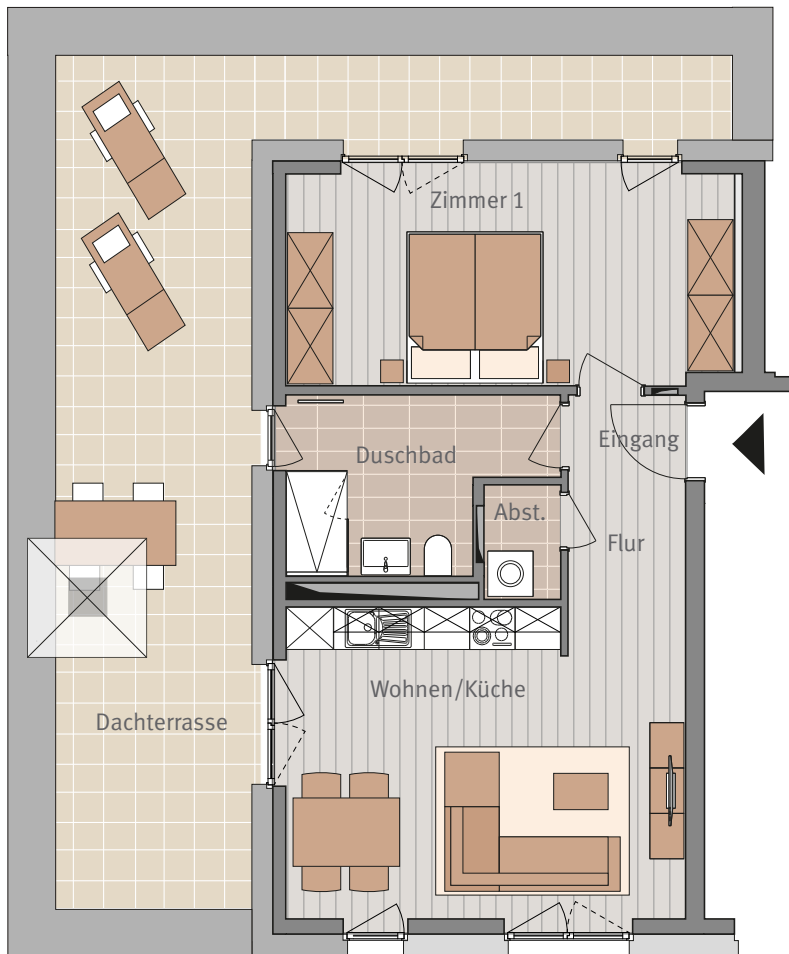

Wohnen am Hainer Weg
Frankfurt-Sachsenhausen

HAUS A
AM WASSERTEMPEL 8
5. OBERGESCHOSS RECHTS
WHG A.5.01
2-ZIMMERWOHNUNG

Maßstab ca. 1:100

2-ZIMMERWOHNUNG

Flur	5,26 m ²
Wohnen/Küche	21,08 m ²
Abst.	1,54 m ²
Duschbad	7,11 m ²
Zimmer 1	16,37 m ²
Dachterrasse50%	18,40 m ²

Wohnfläche gesamt 69,76 m²

Sämtliche Flächenangaben sind ca. Werte • Das dargestellte Mobiliar ist nicht Teil des Mietgegenstandes • Die Küche ist im Mietpreis enthalten • Die Darstellung von Küchengeräten und die Aufteilung des Küchenmobiliars ist verbindlich • Die Darstellung und Aufteilung von Bodenbelägen ist unverbindlich.