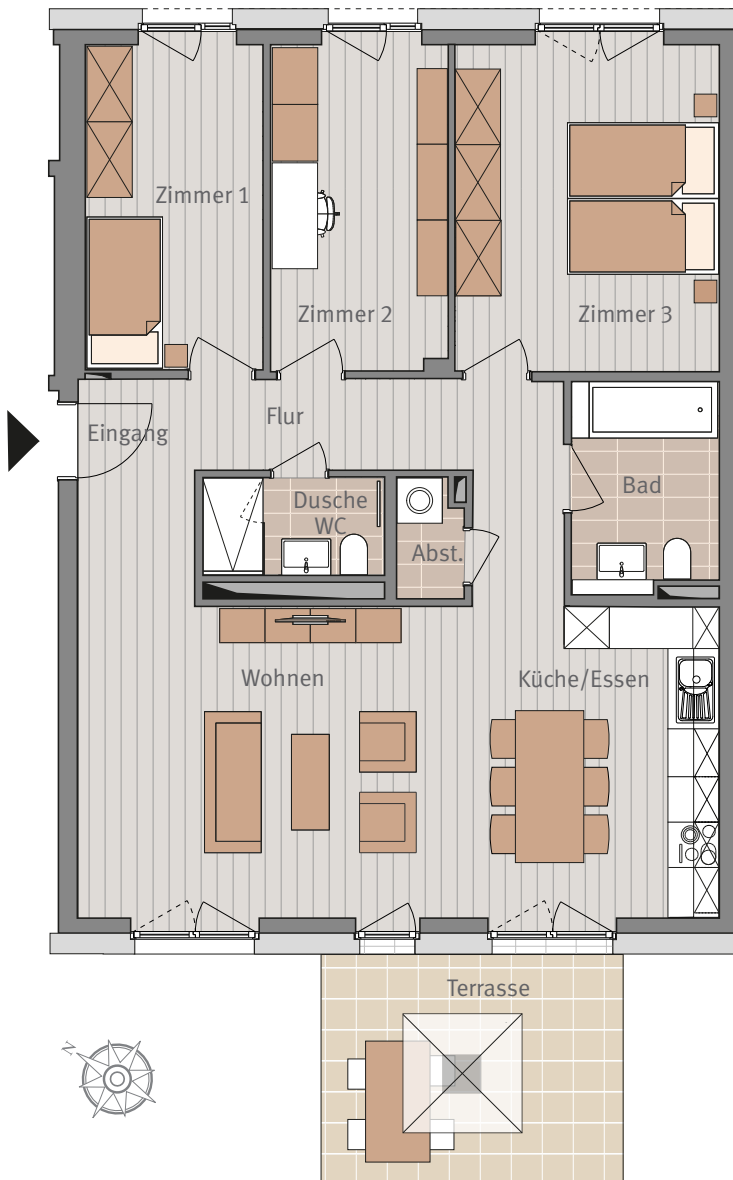

Wohnen am Hainer Weg Frankfurt-Sachsenhausen

HAUS A AM WASSERTEMPEL 8 ERDGESCHOSS LINKS WHG A.0.02 4-ZIMMERWOHNUNG

Maßstab ca. 1:100

4-ZIMMERWOHNUNG

Flur	12,58 m ²
Zimmer 1	10,39 m ²
Zimmer 2	10,27 m ²
Zimmer 3	15,24 m ²
Bad	5,29 m ²
Wohnen	21,99 m ²
Küche/Essen	13,55 m ²
Abst.	1,31 m ²
Dusche/WC	3,07 m ²
Terrasse 50%	8,01 m ²

Wohnfläche gesamt 101,70 m²

Sämtliche Flächenangaben sind ca. Werte • Das dargestellte Mobiliar ist nicht Teil des Mietgegenstandes • Die Küche ist im Mietpreis enthalten • Die Darstellung von Küchengeräten und die Aufteilung des Küchenmobiliars ist verbindlich • Die Darstellung und Aufteilung von Bodenbelägen ist unverbindlich.