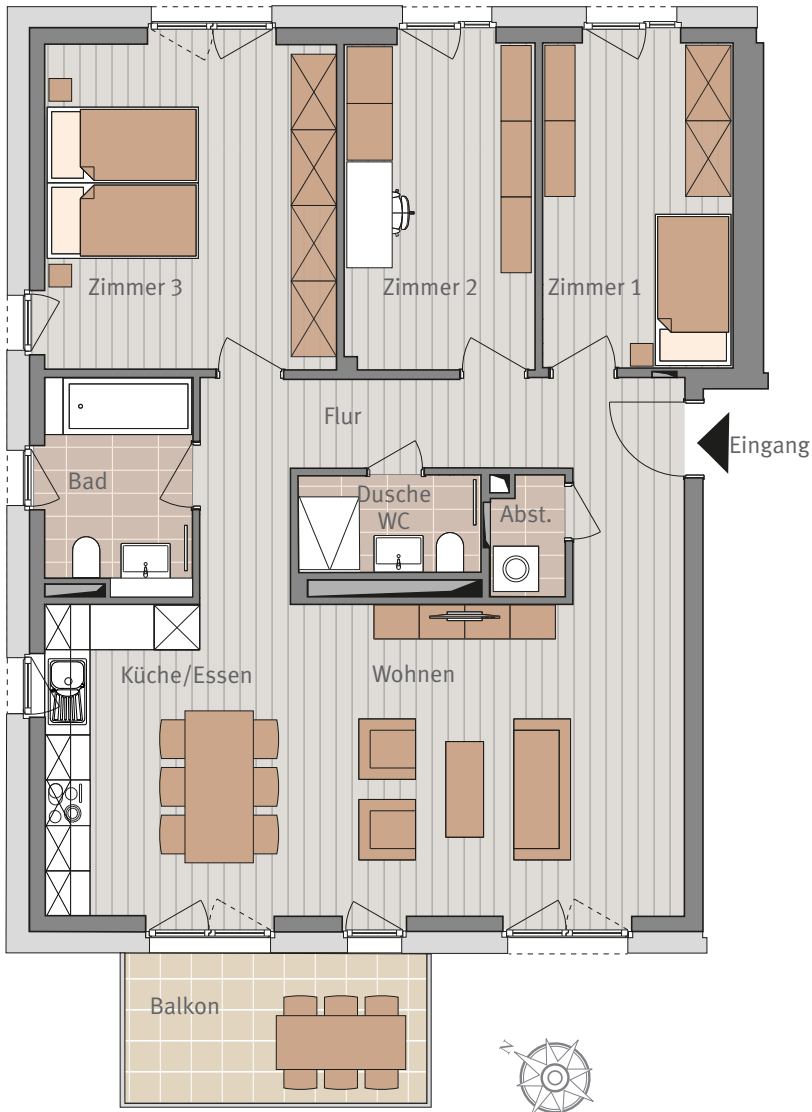

**Wohnen am Hainer Weg**  
Frankfurt-Sachsenhausen

**HAUS A**  
**AM WASSERTEMPEL 8**  
**3. OBERGESCHOSS RECHTS**  
**WHG A.3.01**  
**4-ZIMMERWOHNUNG**

Maßstab ca. 1:100

**4-ZIMMERWOHNUNG**

Flur	12,42 m <sup>2</sup>
Abst.	1,46 m <sup>2</sup>
Dusche/WC	3,05 m <sup>2</sup>
Wohnen	21,95 m <sup>2</sup>
Küche/Essen	13,47 m <sup>2</sup>
Bad	5,48 m <sup>2</sup>
Zimmer 3	17,11 m <sup>2</sup>
Zimmer 2	11,14 m <sup>2</sup>
Zimmer 1	11,12 m <sup>2</sup>
Balkon 50%	4,19 m <sup>2</sup>

**Wohnfläche gesamt 101,39 m<sup>2</sup>**

Sämtliche Flächenangaben sind ca. Werte • Das dargestellte Mobiliar ist nicht Teil des Mietgegenstandes • Die Küche ist im Mietpreis enthalten • Die Darstellung von Küchengeräten und die Aufteilung des Küchenmobiliars ist verbindlich • Die Darstellung und Aufteilung von Bodenbelägen ist unverbindlich.