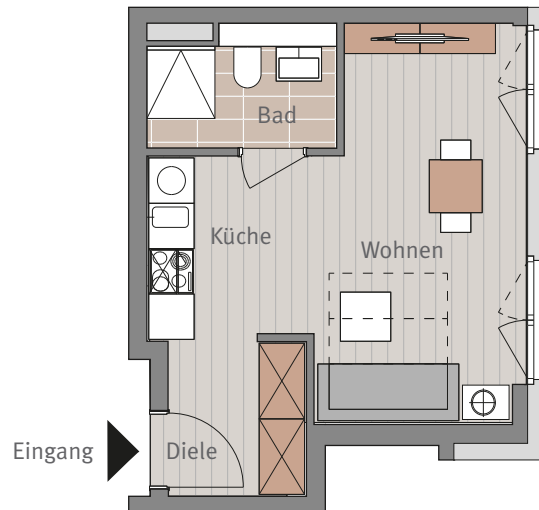

Wohnen am Hainer Weg
Frankfurt-Sachsenhausen

HAUS D
HAINER WEG 39
ERDGESCHOSS RECHTS
VORN
WHG D.0.02
1-ZIMMERWOHNUNG

Maßstab ca. 1:100

1-ZIMMERWOHNUNG

Diele	3,75 m ²
Bad	5,20 m ²
Wohnen	15,65 m ²
Küche	3,33 m ²

Wohnfläche gesamt 27,93 m²

Sämtliche Flächenangaben sind ca. Werte • Das dargestellte Mobiliar ist nicht Teil des Mietgegenstandes
• Die Küche ist im Mietpreis enthalten • Die Anordnung des Küchenmobiliars kann je nach Einbau variieren. • Die Darstellung und Aufteilung von Bodenbelägen ist unverbindlich.