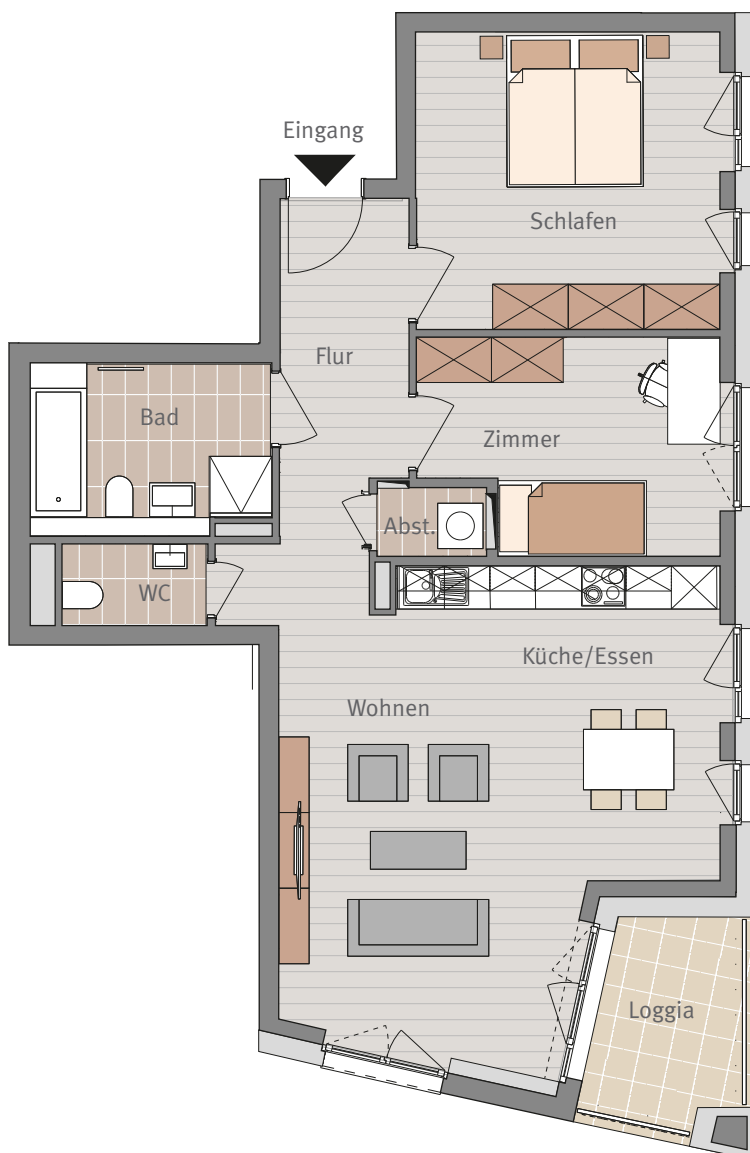

Wohnen am Hainer Weg
Frankfurt-Sachsenhausen

HAUS D
HAINER WEG 39
2. OBERGESCHOSS LINKS
WHG 2.02
3-ZIMMERWOHNUNG

Maßstab ca. 1:100

3-ZIMMERWOHNUNG

Flur	9,35 m ²
Schlafen	16,18 m ²
Zimmer	10,95 m ²
Abstellraum	1,32 m ²
Wohnen	19,13 m ²
Küche/Essen	13,61 m ²
WC	2,03 m ²
Bad	7,01 m ²
Loggia 50 %	2,71 m ²

Wohnfläche gesamt 82,29 m²

Sämtliche Flächenangaben sind ca. Werte • Das dargestellte Mobiliar ist nicht Teil des Mietgegenstandes • Die Küche ist im Mietpreis enthalten • Die Darstellung von Küchengeräten und die Aufteilung des Küchenmobiliars ist verbindlich • Die Darstellung und Aufteilung von Bodenbelägen ist unverbindlich.