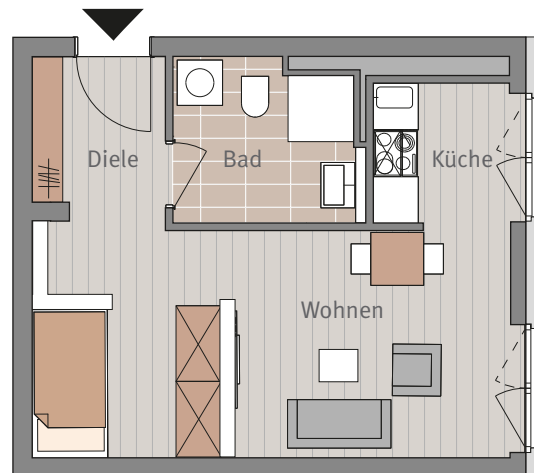

Wohnen am Hainer Weg
Frankfurt-Sachsenhausen

HAUS D
HAINER WEG 39
ERDGESCHOSS LINKS
VORN
WHG D.0.03
1-ZIMMERWOHNUNG

Maßstab ca. 1:100

1-ZIMMERWOHNUNG

Diele	3,55 m ²
Bad	5,23 m ²
Wohnen	21,58 m ²
Küche	3,92 m ²

Wohnfläche gesamt 34,28 m²

Eingang

Sämtliche Flächenangaben sind ca. Werte • Das dargestellte Mobiliar ist nicht Teil des Mietgegenstandes
• Die Küche ist im Mietpreis enthalten • Die Anordnung des Küchenmobiliars kann je nach Einbau variieren. • Die Darstellung und Aufteilung von Bodenbelägen ist unverbindlich.