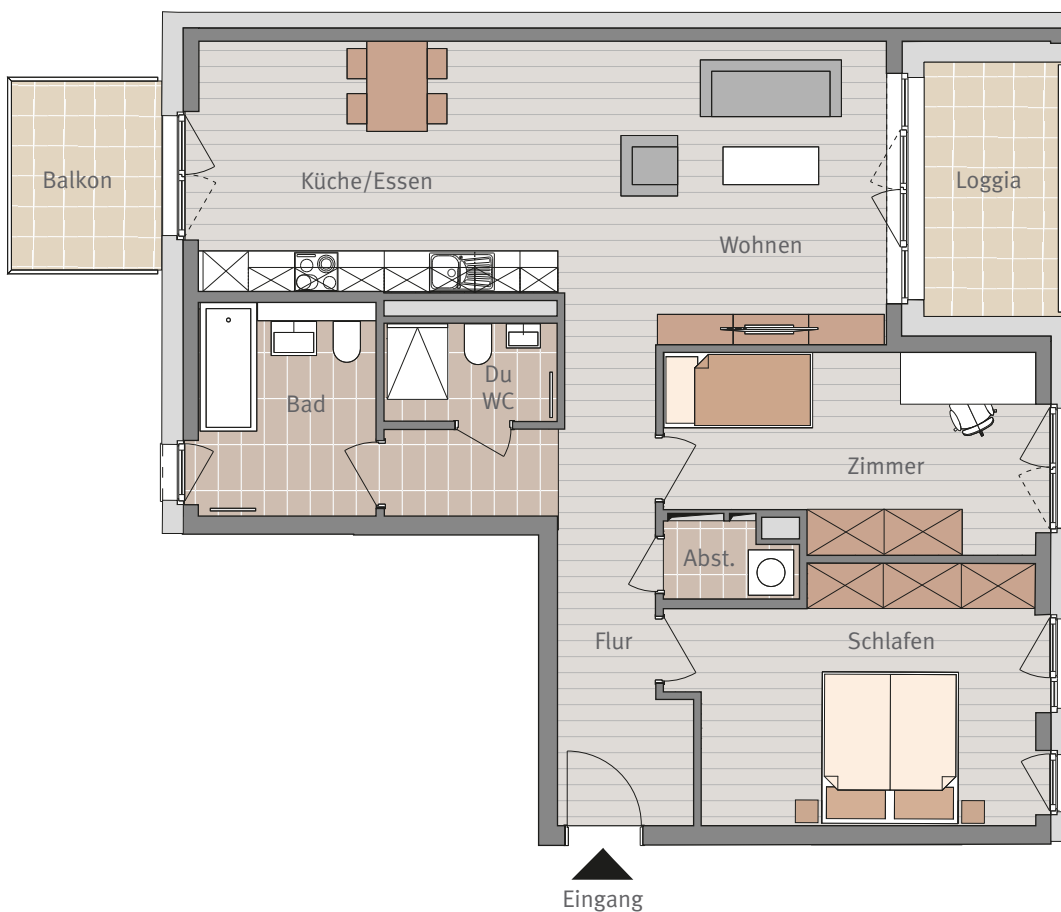

Wohnen am Hainer Weg
Frankfurt-Sachsenhausen

HAUS D
HAINER WEG 39
6. OBERGESCHOSS RECHTS
WHG 6.01
3-ZIMMERWOHNUNG

Maßstab ca. 1:100

3-ZIMMERWOHNUNG

Flur	11,53 m ²
Dusche/WC	2,88 m ²
Bad	6,78 m ²
Wohnen	17,45 m ²
Küche/Essen	16,24 m ²
Zimmer	12,51 m ²
Abstellraum	1,72 m ²
Schlafen	15,52 m ²
Balkon 50%	2,62 m ²
Loggia 50 %	3,30 m ²

Wohnfläche gesamt 90,55 m²

Sämtliche Flächenangaben sind ca. Werte • Das dargestellte Mobiliar ist nicht Teil des Mietgegenstandes • Die Küche ist im Mietpreis enthalten • Die Darstellung von Küchengeräten und die Aufteilung des Küchenmobiliars ist verbindlich • Die Darstellung und Aufteilung von Bodenbelägen ist unverbindlich.