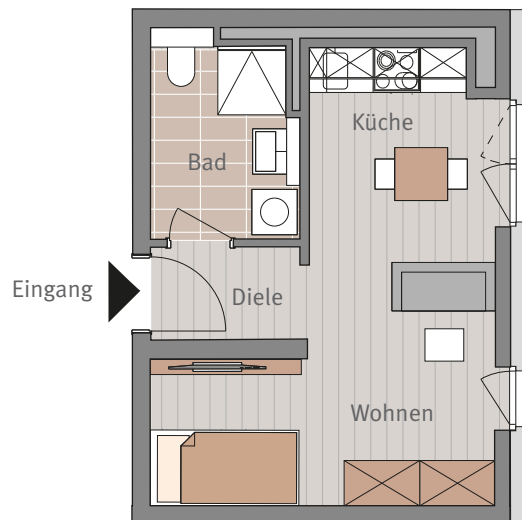

Wohnen am Hainer Weg
Frankfurt-Sachsenhausen

HAUS D
HAINER WEG 39
1. OBERGESCHOSS RECHTS VORN
WHG D.1.02
1-ZIMMERWOHNUNG

Maßstab ca. 1:100

1-ZIMMERWOHNUNG

Diele	2,65 m ²
Bad	5,01 m ²
Wohnen	13,21 m ²
Küche	6,02 m ²

Wohnfläche gesamt 26,89 m²

Sämtliche Flächenangaben sind ca. Werte • Das dargestellte Mobiliar ist nicht Teil des Mietgegenstandes
• Die Küche ist im Mietpreis enthalten • Die Anordnung des Küchenmobiliars kann je nach Einbau variieren. • Die Darstellung und Aufteilung von Bodenbelägen ist unverbindlich.