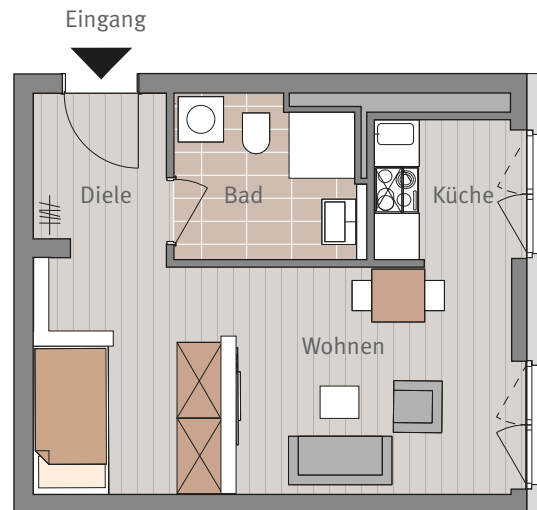

HAUS D
HAINER WEG 39
1. OBERGESCHOSS LINKS VORN
WHG D.1.03
1-ZIMMERWOHNUNG

Maßstab ca. 1:100

1-ZIMMERWOHNUNG

Diele	3,60 m ²
Bad	5,21 m ²
Wohnen	21,69 m ²
Küche	3,89 m ²

Wohnfläche gesamt 34,39 m²

Sämtliche Flächenangaben sind ca. Werte • Das dargestellte Mobiliar ist nicht Teil des Mietgegenstandes
• Die Küche ist im Mietpreis enthalten • Die Anordnung des Küchenmobiliars kann je nach Einbau variieren. • Die Darstellung und Aufteilung von Bodenbelägen ist unverbindlich.