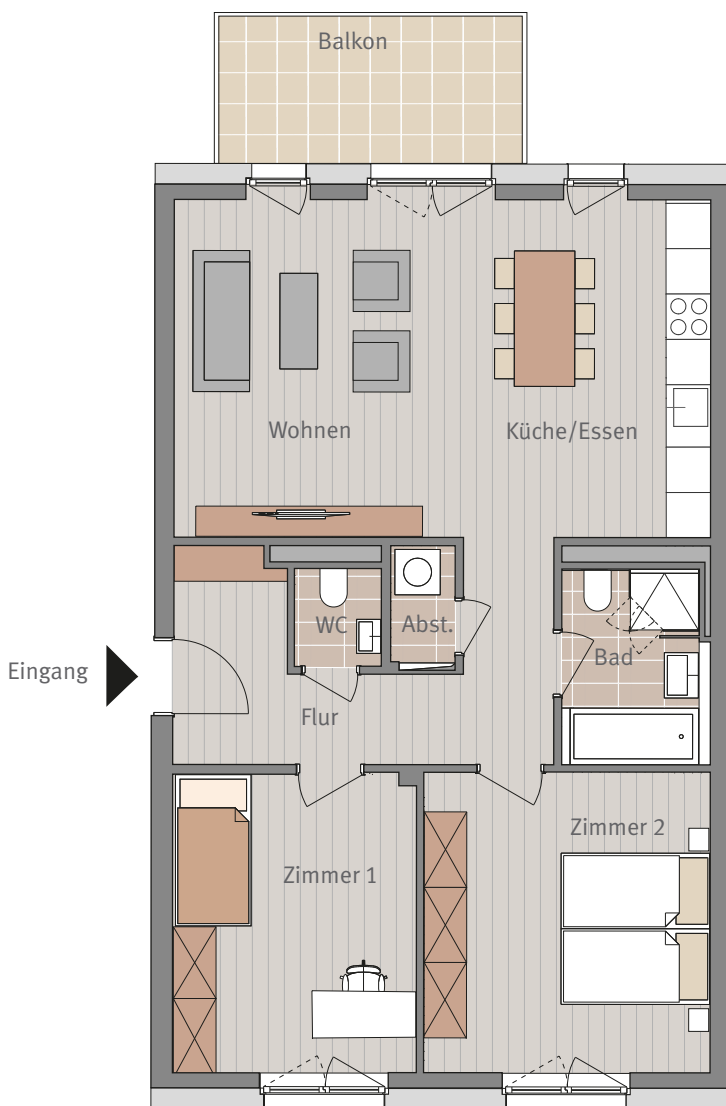

Wohnen am Hainer Weg
Frankfurt-Sachsenhausen

HAUS E
HAINER WEG 37
4. OBERGESCHOSS RECHTS
WHG E.4.01
3-ZIMMERWOHNUNG

Maßstab ca. 1:100

3-ZIMMERWOHNUNG

Flur	10,59 m ²
WC	1,47 m ²
Abstellraum	1,33 m ²
Wohnen	17,39 m ²
Küche/Essen	14,68 m ²
Bad	4,91 m ²
Zimmer 2	15,40 m ²
Zimmer 1	12,50 m ²
Balkon 50%	4,18 m ²

Wohnfläche gesamt 82,45 m²

Sämtliche Flächenangaben sind ca. Werte • Das dargestellte Mobiliar ist nicht Teil des Mietgegenstandes • Die Küche ist im Mietpreis enthalten • Die Darstellung von Küchengeräten und die Aufteilung des Küchenmobiliars ist verbindlich • Die Darstellung und Aufteilung von Bodenbelägen ist unverbindlich.