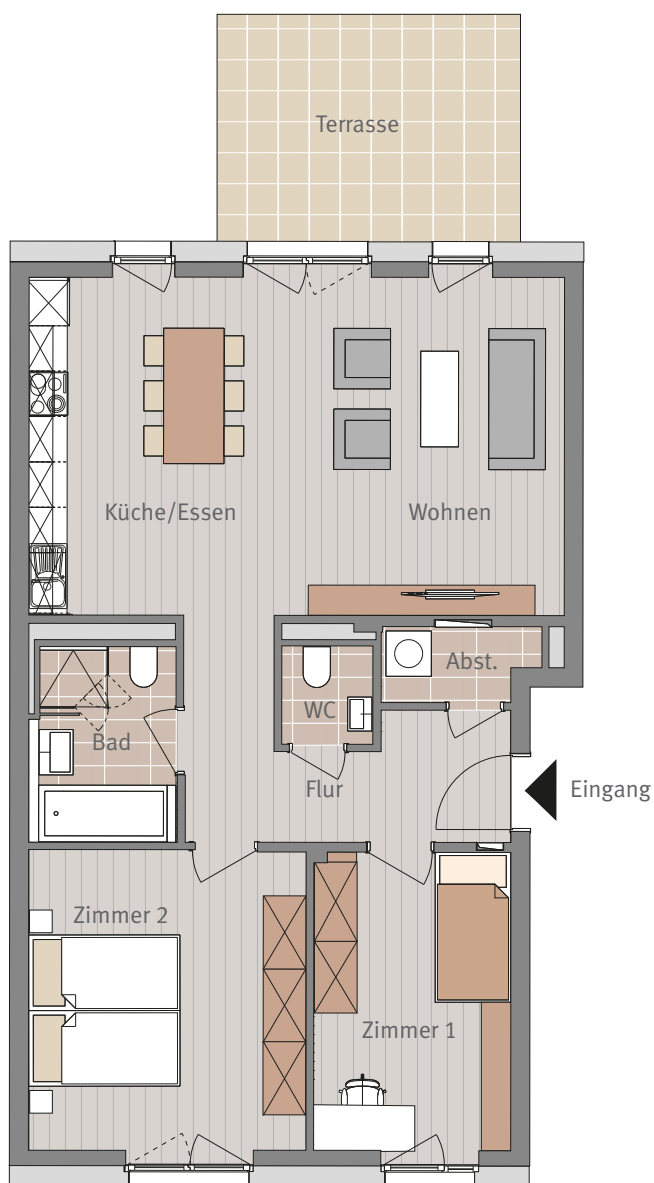

**Wohnen am Hainer Weg**  
Frankfurt-Sachsenhausen

**HAUS E**  
**HAINER WEG 37**  
**ERDGESCHOSS LINKS**  
**WHG E.0.02**  
**3-ZIMMERWOHNUNG**

Maßstab ca. 1:100

**3-ZIMMERWOHNUNG**

Flur	8,24 m <sup>2</sup>
Zimmer 1	10,48 m <sup>2</sup>
Zimmer 2	15,00 m <sup>2</sup>
Bad	4,91 m <sup>2</sup>
Wohnen	17,27 m <sup>2</sup>
Küche/Essen	14,70 m <sup>2</sup>
WC	1,53 m <sup>2</sup>
Abstellraum	1,93 m <sup>2</sup>
Terrasse 50%	8,25 m <sup>2</sup>

**Wohnfläche gesamt 82,31 m<sup>2</sup>**

Sämtliche Flächenangaben sind ca. Werte • Das dargestellte Mobiliar ist nicht Teil des Mietgegenstandes • Die Küche ist im Mietpreis enthalten • Die Darstellung von Küchengeräten und die Aufteilung des Küchenmobiliars ist verbindlich • Die Darstellung und Aufteilung von Bodenbelägen ist unverbindlich.