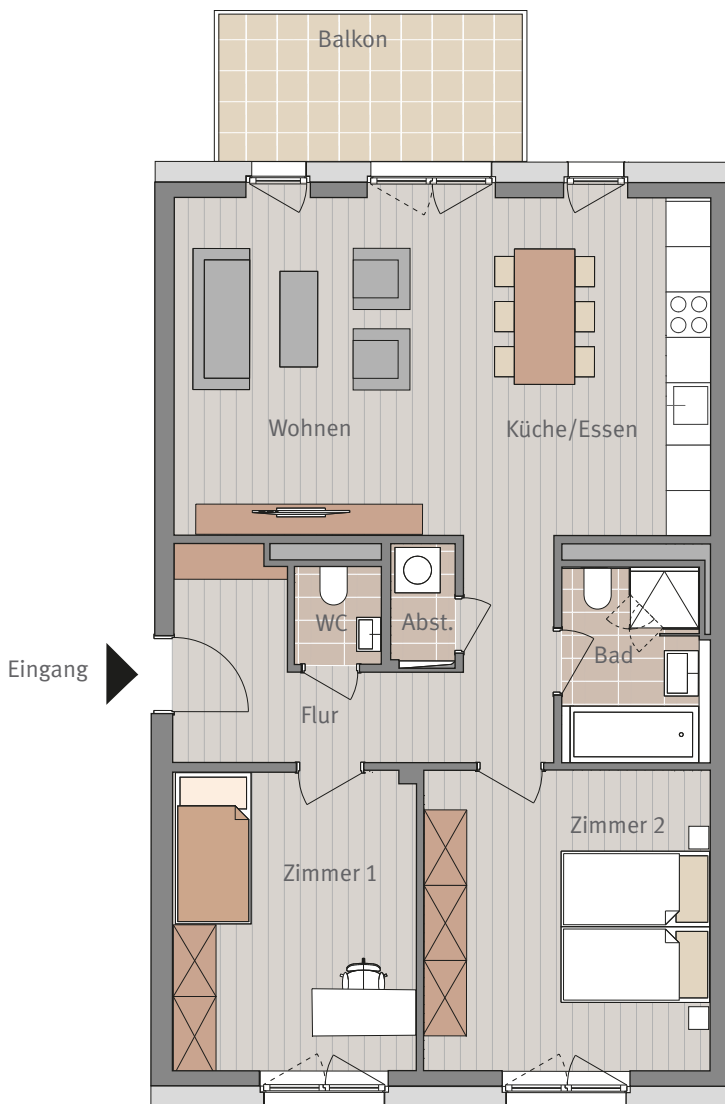

Wohnen am Hainer Weg
Frankfurt-Sachsenhausen

HAUS E
HAINER WEG 37
1. OBERGESCHOSS RECHTS
WHG E.1.01
3-ZIMMERWOHNUNG

Maßstab ca. 1:100

3-ZIMMERWOHNUNG

Flur	10,59 m ²
WC	1,47 m ²
Abstellraum	1,34 m ²
Wohnen	17,37 m ²
Küche/Essen	14,72 m ²
Bad	4,91 m ²
Zimmer 2	15,46 m ²
Zimmer 1	12,54 m ²
Balkon 50%	4,18 m ²

Wohnfläche gesamt 82,58 m²

Sämtliche Flächenangaben sind ca. Werte • Das dargestellte Mobiliar ist nicht Teil des Mietgegenstandes • Die Küche ist im Mietpreis enthalten • Die Darstellung von Küchengeräten und die Aufteilung des Küchenmobiliars ist verbindlich • Die Darstellung und Aufteilung von Bodenbelägen ist unverbindlich.