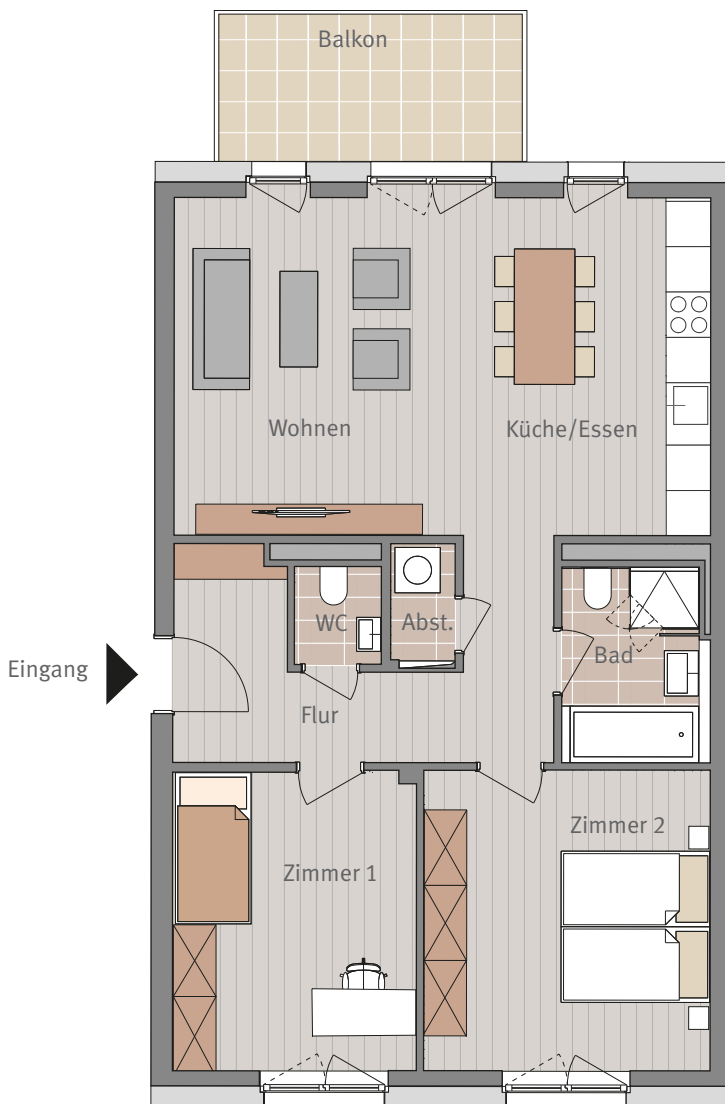

Wohnen am Hainer Weg
Frankfurt-Sachsenhausen

HAUS F
HAINER WEG 35
4. OBERGESCHOSS RECHTS
WHG F.4.01
3-ZIMMERWOHNUNG

Maßstab ca. 1:100

3-ZIMMERWOHNUNG

Flur	10,54 m ²
WC	1,53 m ²
Abstellraum	1,33 m ²
Wohnen	17,45 m ²
Küche/Essen	14,74 m ²
Bad	4,89 m ²
Zimmer 2	15,38 m ²
Zimmer 1	12,52 m ²
Balkon 50%	4,25 m ²

Wohnfläche gesamt 82,63 m²

Sämtliche Flächenangaben sind ca. Werte • Das dargestellte Mobiliar ist nicht Teil des Mietgegenstandes • Die Küche ist im Mietpreis enthalten • Die Darstellung von Küchengeräten und die Aufteilung des Küchenmobiliars ist verbindlich • Die Darstellung und Aufteilung von Bodenbelägen ist unverbindlich.