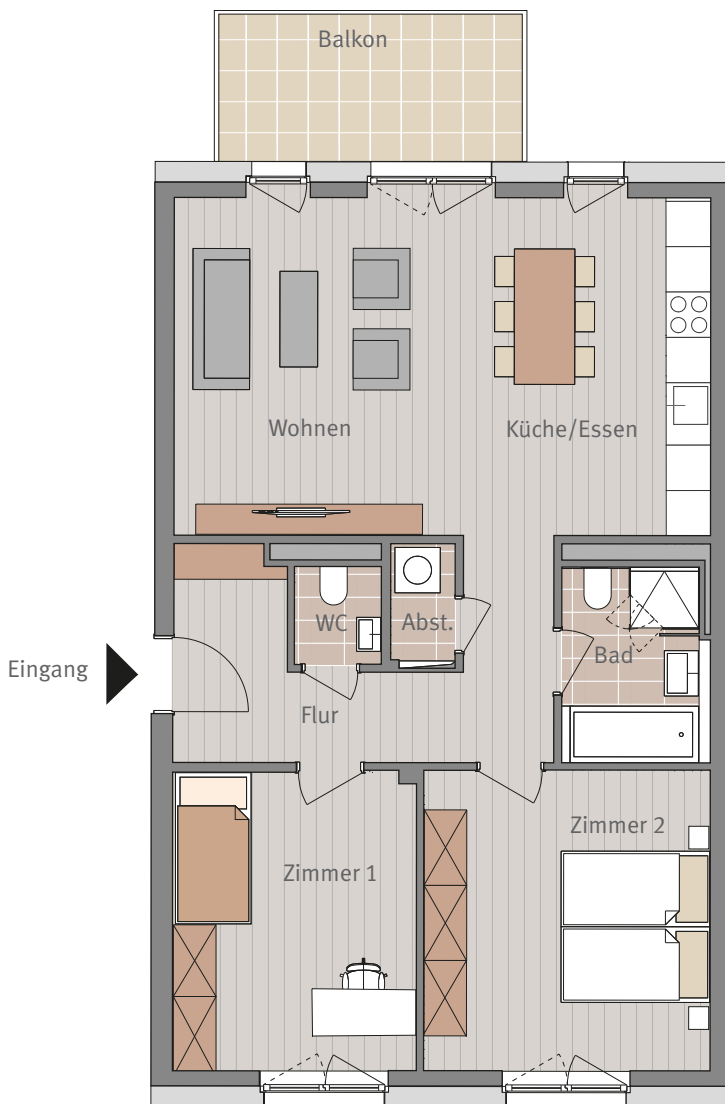

Wohnen am Hainer Weg
Frankfurt-Sachsenhausen

HAUS F
HAINER WEG 35
1. OBERGESCHOSS RECHTS
WHG F.1.01
3-ZIMMERWOHNUNG

Maßstab ca. 1:100

3-ZIMMERWOHNUNG

Flur	10,63 m ²
WC	1,47 m ²
Abstellraum	1,33 m ²
Wohnen	17,40 m ²
Küche/Essen	14,69 m ²
Bad	4,89 m ²
Zimmer 2	15,44 m ²
Zimmer 1	12,55 m ²
Balkon 50%	4,19 m ²

Wohnfläche gesamt 82,59 m²

Sämtliche Flächenangaben sind ca. Werte • Das dargestellte Mobiliar ist nicht Teil des Mietgegenstandes • Die Küche ist im Mietpreis enthalten • Die Darstellung von Küchengeräten und die Aufteilung des Küchenmobiliars ist verbindlich • Die Darstellung und Aufteilung von Bodenbelägen ist unverbindlich.