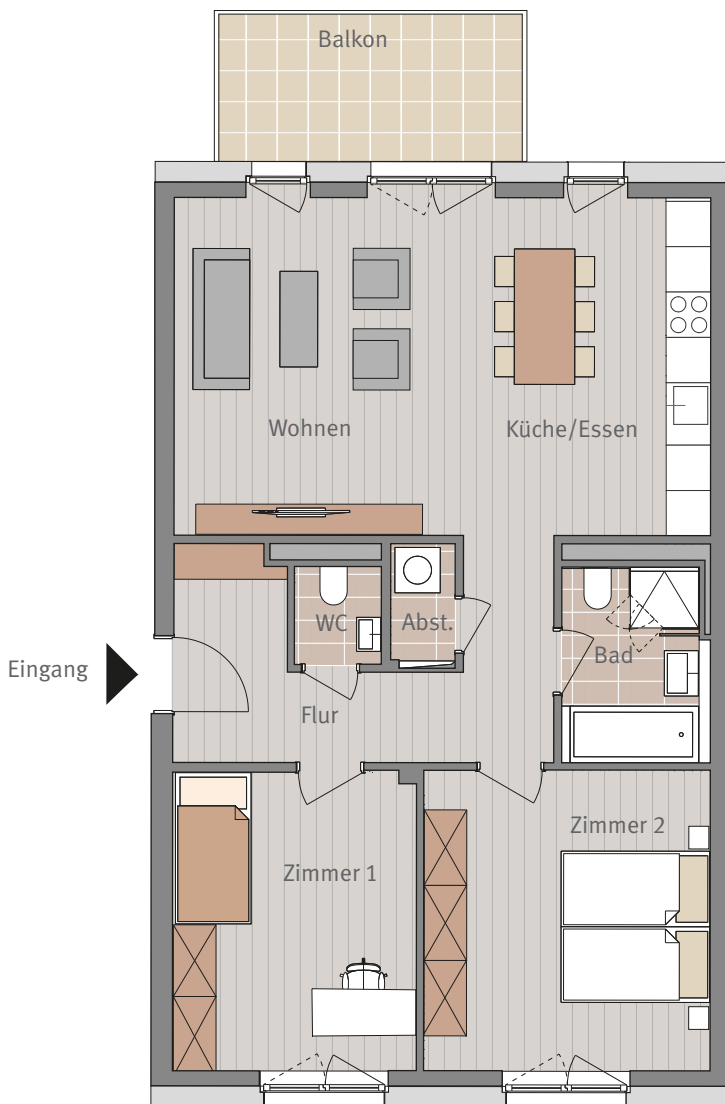

Wohnen am Hainer Weg
Frankfurt-Sachsenhausen

HAUS F
HAINER WEG 35
2. OBERGESCHOSS RECHTS
WHG F.2.01
3-ZIMMERWOHNUNG

Maßstab ca. 1:100

3-ZIMMERWOHNUNG

Flur	10,64 m ²
WC	1,46 m ²
Abstellraum	1,33 m ²
Wohnen	17,45 m ²
Küche/Essen	14,63 m ²
Bad	4,88 m ²
Zimmer 2	15,43 m ²
Zimmer 1	12,52 m ²
Balkon 50%	4,19 m ²

Wohnfläche gesamt 82,53 m²

Sämtliche Flächenangaben sind ca. Werte • Das dargestellte Mobiliar ist nicht Teil des Mietgegenstandes • Die Küche ist im Mietpreis enthalten • Die Darstellung von Küchengeräten und die Aufteilung des Küchenmobiliars ist verbindlich • Die Darstellung und Aufteilung von Bodenbelägen ist unverbindlich.