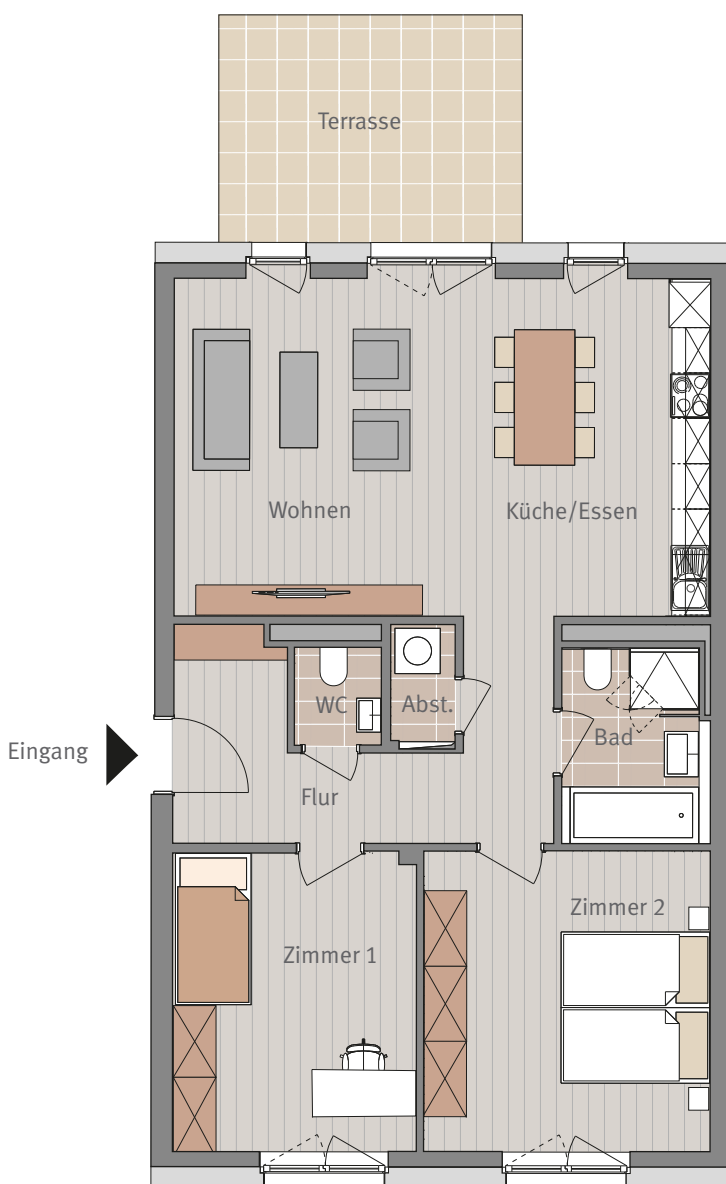

Wohnen am Hainer Weg
Frankfurt-Sachsenhausen

HAUS G
HAINER WEG 33
ERDGESCHOSS RECHTS
WHG G.0.01
3-ZIMMERWOHNUNG

Maßstab ca. 1:100

3-ZIMMERWOHNUNG

Flur	10,53 m ²
WC	1,46 m ²
Abstellraum	1,33 m ²
Wohnen	17,37 m ²
Küche/Essen	14,78 m ²
Bad	4,94 m ²
Zimmer 2	14,92 m ²
Zimmer 1	12,17 m ²
Terrasse 50%	8,12 m ²

Wohnfläche gesamt 85,62 m²

Sämtliche Flächenangaben sind ca. Werte • Das dargestellte Mobiliar ist nicht Teil des Mietgegenstandes • Die Küche ist im Mietpreis enthalten • Die Darstellung von Küchengeräten und die Aufteilung des Küchenmobiliars ist verbindlich • Die Darstellung und Aufteilung von Bodenbelägen ist unverbindlich.