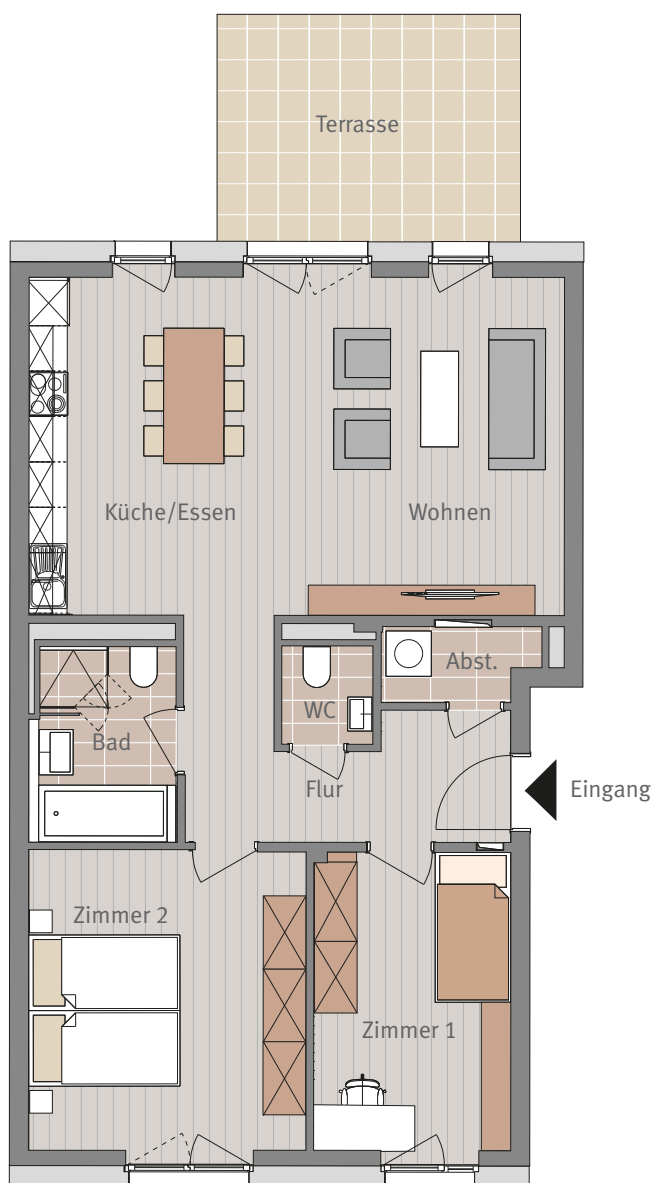

Wohnen am Hainer Weg
Frankfurt-Sachsenhausen

HAUS G
HAINER WEG 33
ERDGESCHOSS LINKS
WHG E.0.02
3-ZIMMERWOHNUNG

Maßstab ca. 1:100

3-ZIMMERWOHNUNG

Flur	8,24 m ²
Zimmer 1	10,48 m ²
Zimmer 2	15,00 m ²
Bad	4,91 m ²
Wohnen	17,27 m ²
Küche/Essen	14,70 m ²
WC	1,53 m ²
Abstellraum	1,93 m ²
Terrasse 50%	8,25 m ²

Wohnfläche gesamt 82,31 m²

Sämtliche Flächenangaben sind ca. Werte • Das dargestellte Mobiliar ist nicht Teil des Mietgegenstandes • Die Küche ist im Mietpreis enthalten • Die Darstellung von Küchengeräten und die Aufteilung des Küchenmobiliars ist verbindlich • Die Darstellung und Aufteilung von Bodenbelägen ist unverbindlich.