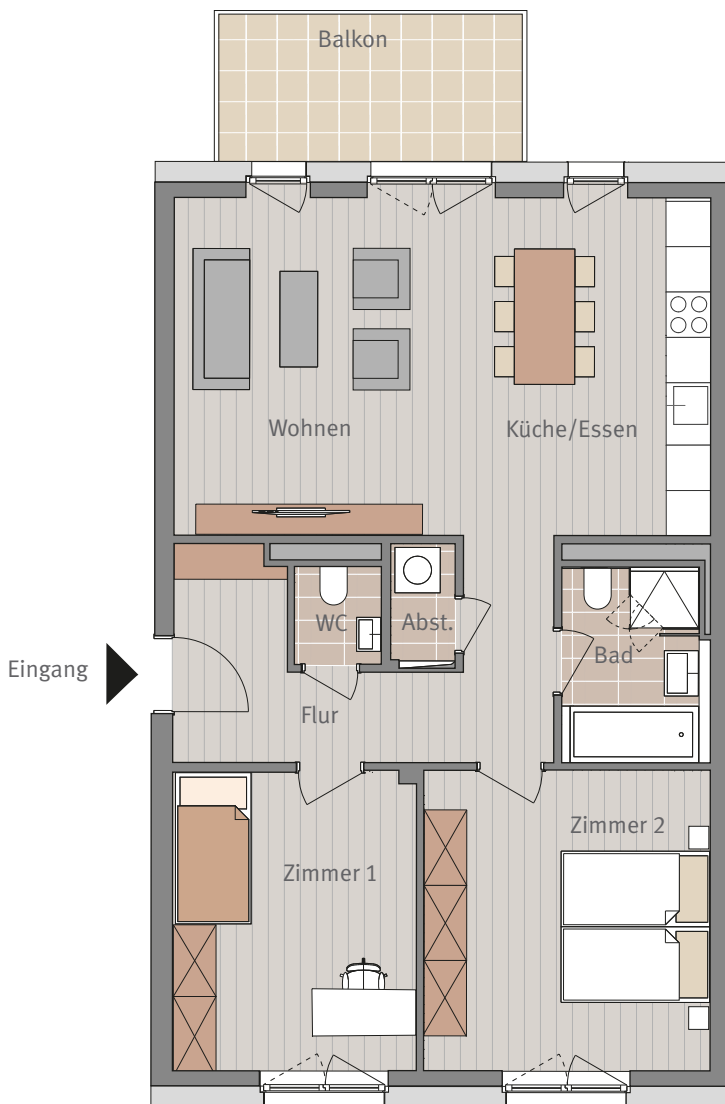

**Wohnen am Hainer Weg**  
Frankfurt-Sachsenhausen

**HAUS G**  
**HAINER WEG 33**  
**2. OBERGESCHOSS RECHTS**  
**WHG E.2.01**  
**3-ZIMMERWOHNUNG**

Maßstab ca. 1:100

**3-ZIMMERWOHNUNG**

Flur	10,54 m <sup>2</sup>
WC	1,46 m <sup>2</sup>
Abstellraum	1,33 m <sup>2</sup>
Wohnen	17,44 m <sup>2</sup>
Küche/Essen	14,85 m <sup>2</sup>
Bad	4,94 m <sup>2</sup>
Zimmer 2	15,49 m <sup>2</sup>
Zimmer 1	12,54 m <sup>2</sup>
Balkon 50%	4,24 m <sup>2</sup>

**Wohnfläche gesamt 82,83 m<sup>2</sup>**

Sämtliche Flächenangaben sind ca. Werte • Das dargestellte Mobiliar ist nicht Teil des Mietgegenstandes • Die Küche ist im Mietpreis enthalten • Die Darstellung von Küchengeräten und die Aufteilung des Küchenmobiliars ist verbindlich • Die Darstellung und Aufteilung von Bodenbelägen ist unverbindlich.