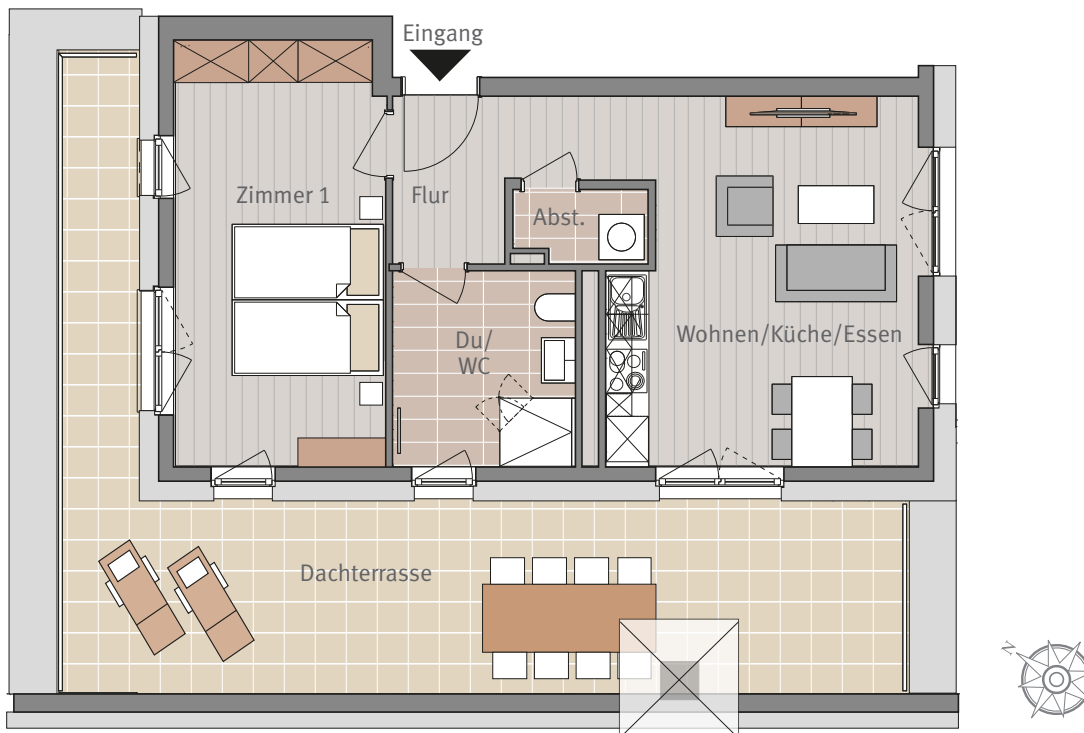

Wohnen am Hainer Weg Frankfurt-Sachsenhausen

HAUS I AM WASSERTEMPEL 4 5. OBERGESCHOSS RECHTS WHG I.5.01 2-ZIMMERWOHNUNG

Maßstab ca. 1:100

2-ZIMMERWOHNUNG

Flur	5,35 m ²
Wohnen/Küche/Essen	19,04 m ²
Abstellraum	1,62 m ²
Dusche/WC	6,20 m ²
Zimmer 1	15,39 m ²
Dachterrasse 50%	17,80 m ²

Wohnfläche gesamt 65,40 m²

Sämtliche Flächenangaben sind ca. Werte • Das dargestellte Mobiliar ist nicht Teil des Mietgegenstandes • Die Küche ist im Mietpreis enthalten • Die Darstellung von Küchengeräten und die Aufteilung des Küchenmobiliars ist verbindlich • Die Darstellung und Aufteilung von Bodenbelägen ist unverbindlich.