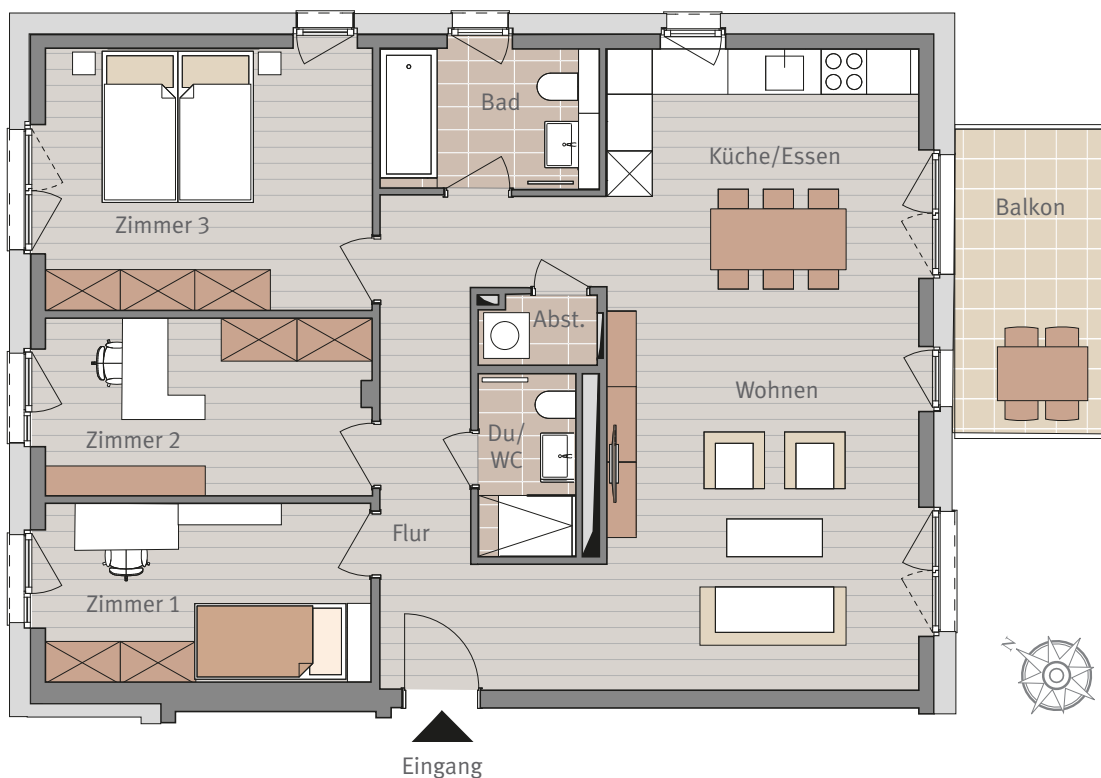

Wohnen am Hainer Weg
Frankfurt-Sachsenhausen

HAUS I
AM WASSERTEMPEL 4
3. OBERGESCHOSS LINKS
WHG I.3.02
4-ZIMMERWOHNUNG

Maßstab ca. 1:100

4-ZIMMERWOHNUNG

Flur	12,90 m ²
Zimmer 1	10,43 m ²
Zimmer 2	10,44 m ²
Zimmer 3	15,43 m ²
Bad	5,22 m ²
Wohnen	22,28 m ²
Küche/Essen	13,12 m ²
Abst.	1,37 m ²
Dusche/WC	3,12 m ²
Balkon 50%	4,24 m ²

Wohnfläche gesamt 98,55 m²

Sämtliche Flächenangaben sind ca. Werte • Das dargestellte Mobiliar ist nicht Teil des Mietgegenstandes • Die Küche ist im Mietpreis enthalten • Die Darstellung von Küchengeräten und die Aufteilung des Küchenmobiliars ist verbindlich • Die Darstellung und Aufteilung von Bodenbelägen ist unverbindlich.