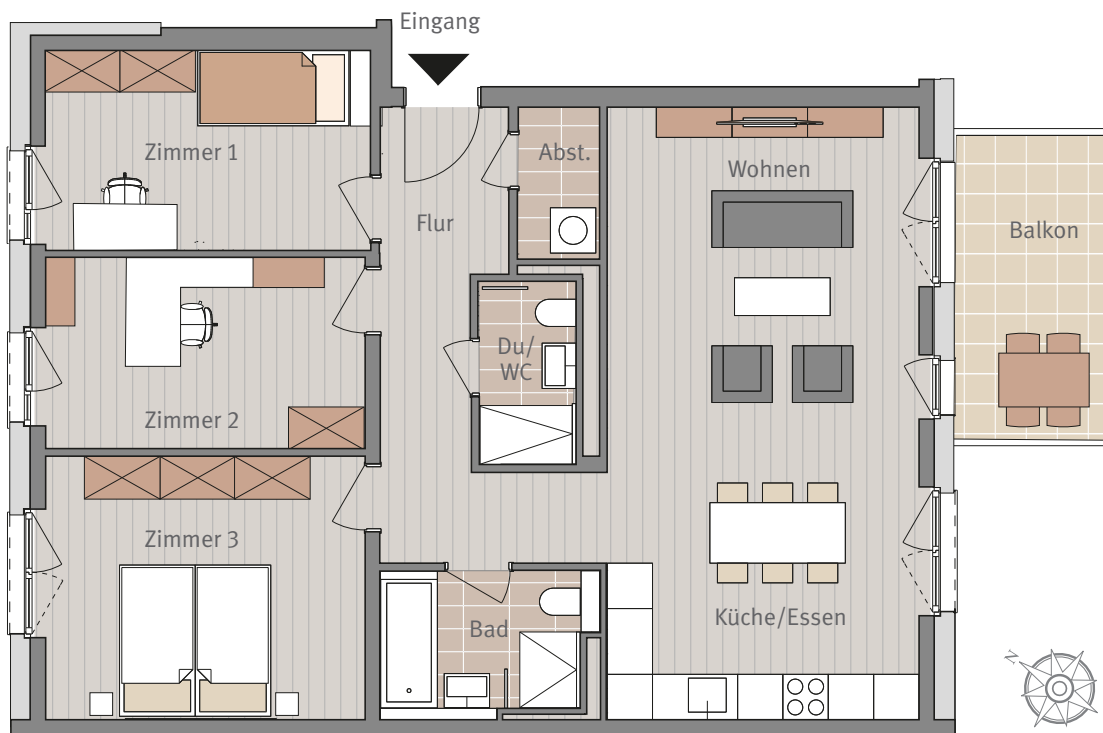

**Wohnen am Hainer Weg**  
Frankfurt-Sachsenhausen

**HAUS I**  
**AM WASSERTEMPEL 4**  
**4. OBERGESCHOSS RECHTS**  
**WHG I.4.01**  
**4-ZIMMERWOHNUNG**

Maßstab ca. 1:100

**4-ZIMMERWOHNUNG**

Flur	10,37 m <sup>2</sup>
Abstellraum	1,96 m <sup>2</sup>
Dusche/WC	3,10 m <sup>2</sup>
Wohnen	20,13 m <sup>2</sup>
Küche/Essen	13,80 m <sup>2</sup>
Bad	5,20 m <sup>2</sup>
Zimmer 3	15,05 m <sup>2</sup>
Zimmer 2	10,93 m <sup>2</sup>
Zimmer 1	11,13 m <sup>2</sup>
Balkon 50%	4,17 m <sup>2</sup>

**Wohnfläche gesamt 95,84 m<sup>2</sup>**

Sämtliche Flächenangaben sind ca. Werte • Das dargestellte Mobiliar ist nicht Teil des Mietgegenstandes • Die Küche ist im Mietpreis enthalten • Die Darstellung von Küchengeräten und die Aufteilung des Küchenmobiliars ist verbindlich • Die Darstellung und Aufteilung von Bodenbelägen ist unverbindlich.