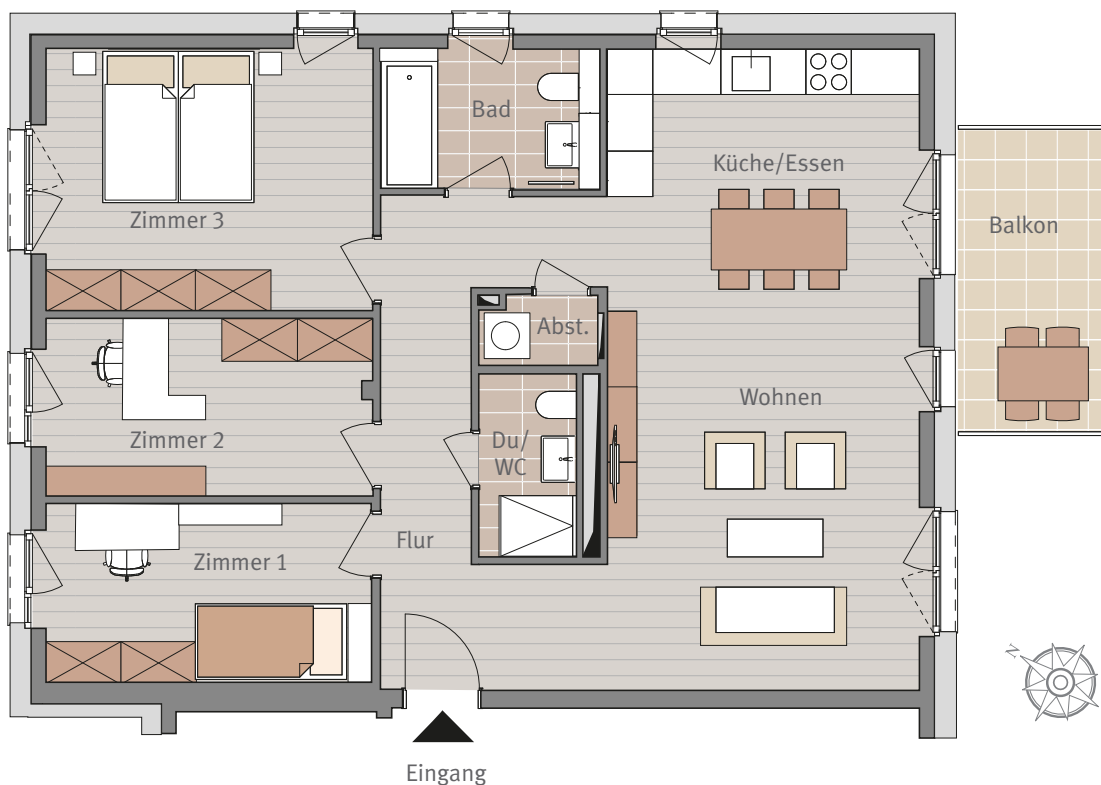

**Wohnen am Hainer Weg**  
Frankfurt-Sachsenhausen

**HAUS I**  
**AM WASSERTEMPEL 4**  
**4. OBERGESCHOSS LINKS**  
**WHG I.4.02**  
**4-ZIMMERWOHNUNG**

Maßstab ca. 1:100

**4-ZIMMERWOHNUNG**

Flur	12,87 m <sup>2</sup>
Zimmer 1	10,41 m <sup>2</sup>
Zimmer 2	10,42 m <sup>2</sup>
Zimmer 3	15,45 m <sup>2</sup>
Bad	5,20 m <sup>2</sup>
Wohnen	22,35 m <sup>2</sup>
Küche/Essen	13,14 m <sup>2</sup>
Abst.	1,36 m <sup>2</sup>
Dusche/WC	3,10 m <sup>2</sup>
Balkon 50%	4,18 m <sup>2</sup>

**Wohnfläche gesamt 98,48 m<sup>2</sup>**

Sämtliche Flächenangaben sind ca. Werte • Das dargestellte Mobiliar ist nicht Teil des Mietgegenstandes • Die Küche ist im Mietpreis enthalten • Die Darstellung von Küchengeräten und die Aufteilung des Küchenmobiliars ist verbindlich • Die Darstellung und Aufteilung von Bodenbelägen ist unverbindlich.