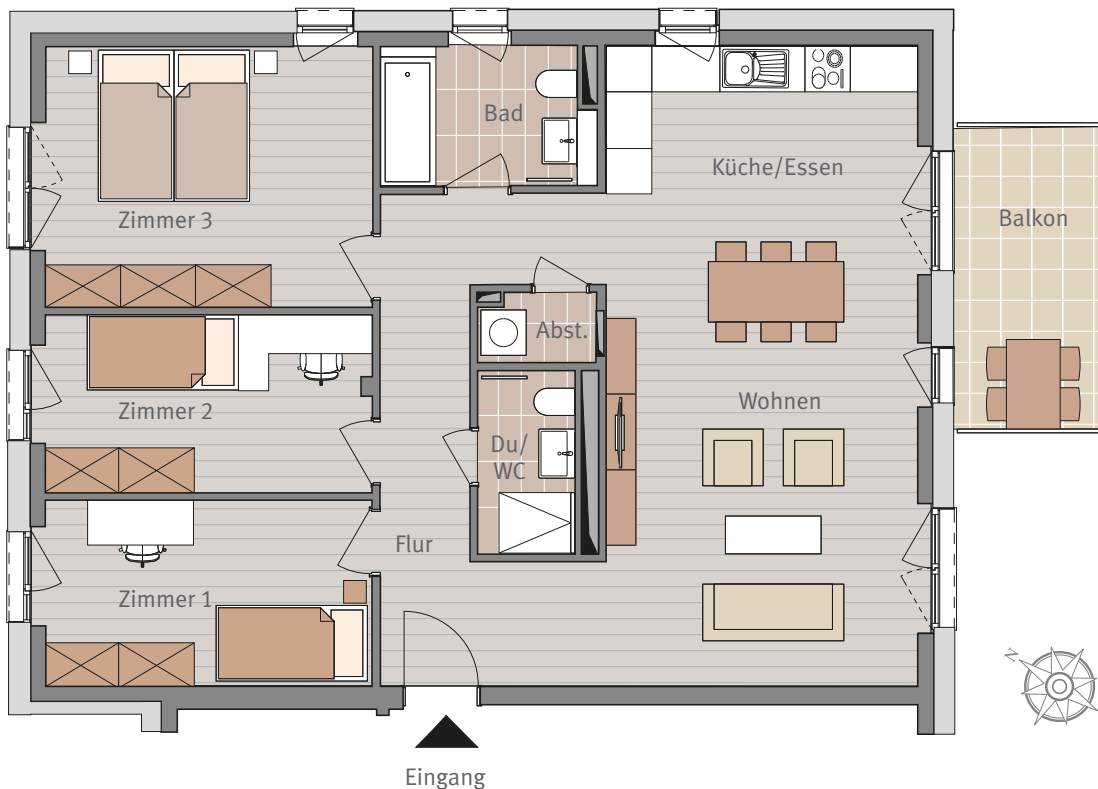

Wohnen am Hainer Weg
Frankfurt-Sachsenhausen

HAUS I
AM WASSERTEMPEL 4
6. OBERGESCHOSS LINKS
WHG I.6.02
4-ZIMMERWOHNUNG

Maßstab ca. 1:100

4-ZIMMERWOHNUNG

Flur	12,89 m ²
Zimmer 1	10,30 m ²
Zimmer 2	10,42 m ²
Zimmer 3	15,55 m ²
Bad	5,21 m ²
Wohnen	22,27 m ²
Küche/Essen	13,09 m ²
Abst.	1,37 m ²
Dusche/WC	3,10 m ²
Balkon 50%	4,19 m ²

Wohnfläche gesamt 98,39 m²

Sämtliche Flächenangaben sind ca. Werte • Das dargestellte Mobiliar ist nicht Teil des Mietgegenstandes • Die Küche ist im Mietpreis enthalten • Die Darstellung von Küchengeräten und die Aufteilung des Küchenmobiliars ist verbindlich • Die Darstellung und Aufteilung von Bodenbelägen ist unverbindlich.