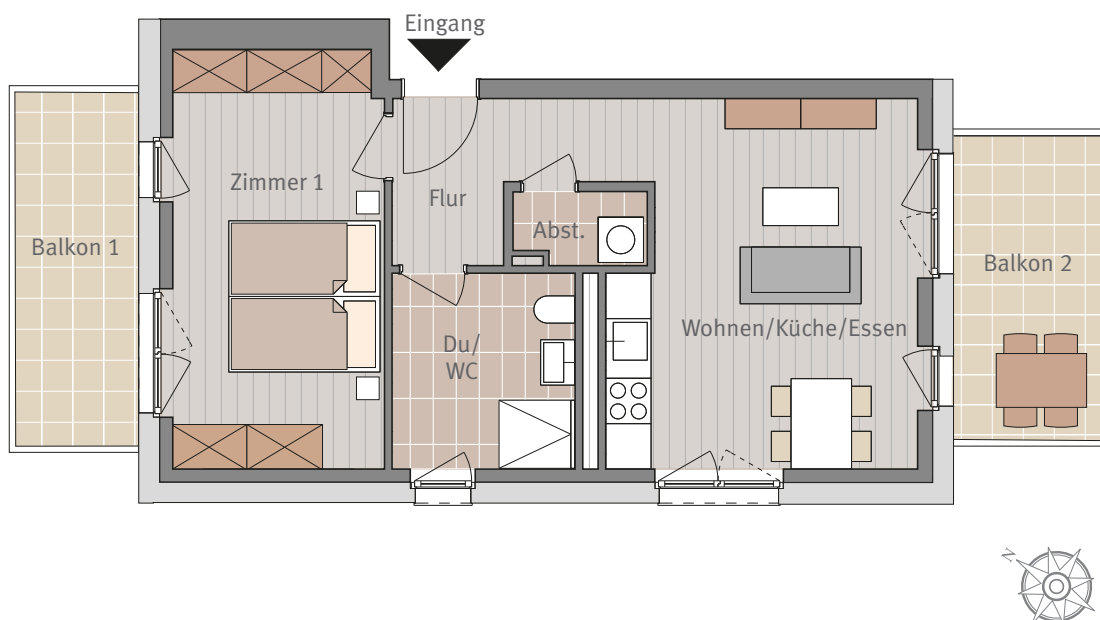

Wohnen am Hainer Weg
Frankfurt-Sachsenhausen

HAUS I
AM WASSERTEMPEL 4
6. OBERGESCHOSS RECHTS
WHG I.6.01
2-ZIMMERWOHNUNG

Maßstab ca. 1:100

4-ZIMMERWOHNUNG

Flur	5,42 m ²
Wohnen/Küche/Essen	19,18 m ²
Abstellraum	1,62 m ²
Dusche/WC	6,40 m ²
Zimmer 1	15,73 m ²
Balkon 2 50%	4,18 m ²
Balkon 1 50%	4,09 m ²

Wohnfläche gesamt 56,62 m²

Sämtliche Flächenangaben sind ca. Werte • Das dargestellte Mobiliar ist nicht Teil des Mietgegenstandes • Die Küche ist im Mietpreis enthalten • Die Darstellung von Küchengeräten und die Aufteilung des Küchenmobiliars ist verbindlich • Die Darstellung und Aufteilung von Bodenbelägen ist unverbindlich.