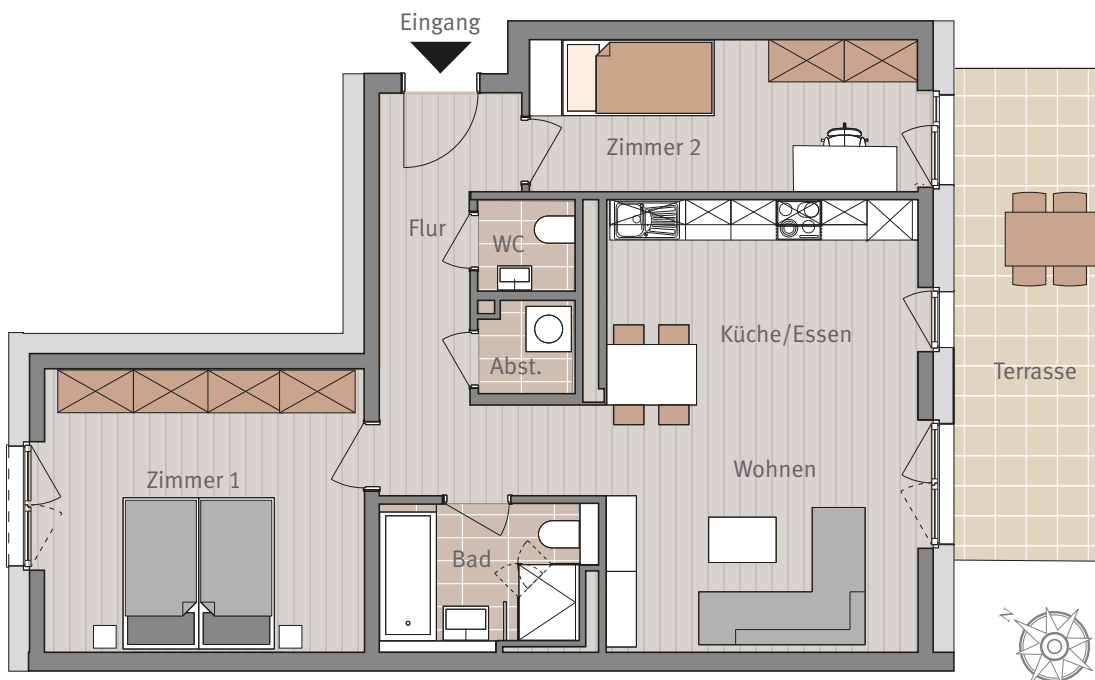

Wohnen am Hainer Weg
Frankfurt-Sachsenhausen

HAUS I
AM WASSERTEMPEL 4
ERDGESCHOSS RECHTS
WHG I.0.01
3-ZIMMERWOHNUNG

Maßstab ca. 1:100

3-ZIMMERWOHNUNG

Flur	9,29 m ²
Zimmer 2	10,33 m ²
Abstellraum	1,56 m ²
WC	1,55 m ²
Wohnen	8,64 m ²
Küche/Essen	16,29 m ²
Bad	5,20 m ²
Zimmer 1	15,99 m ²
Terrasse 50%	8,92 m ²

Wohnfläche gesamt 77,77 m²

Sämtliche Flächenangaben sind ca. Werte • Das dargestellte Mobiliar ist nicht Teil des Mietgegenstandes • Die Küche ist im Mietpreis enthalten • Die Darstellung von Küchengeräten und die Aufteilung des Küchenmobiliars ist verbindlich • Die Darstellung und Aufteilung von Bodenbelägen ist unverbindlich.