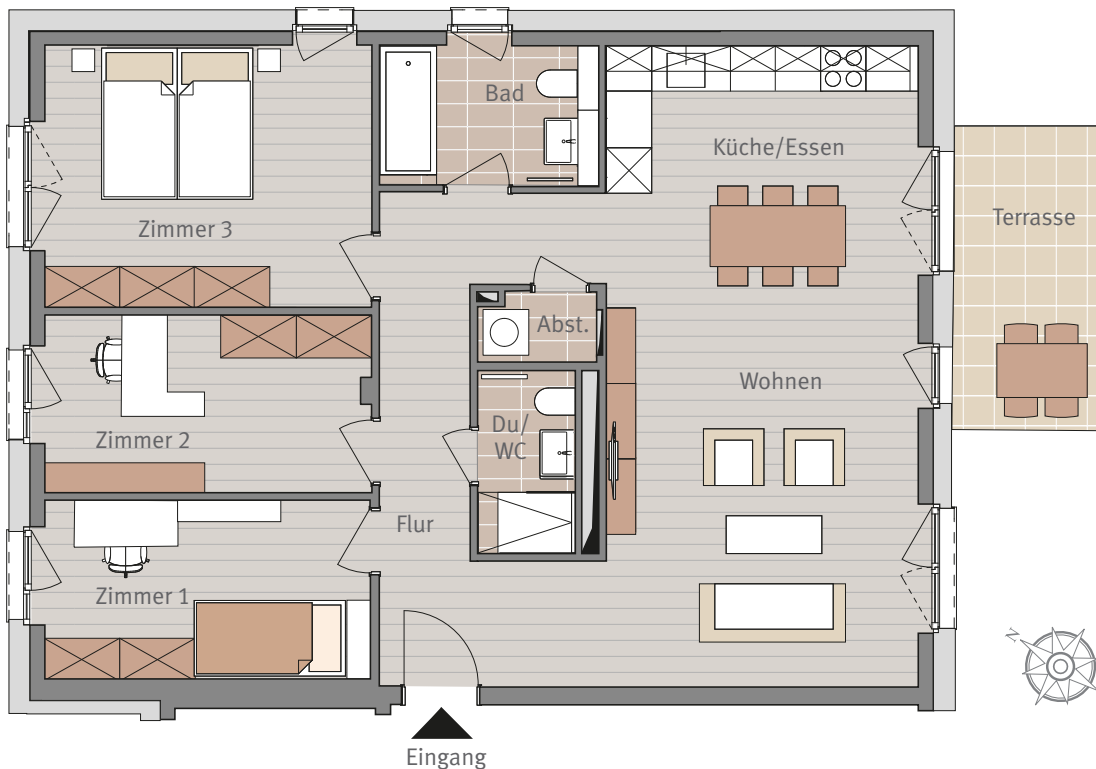

Wohnen am Hainer Weg
Frankfurt-Sachsenhausen

HAUS I
AM WASSERTEMPEL 4
ERDGESCHOSS LINKS
WHG I.0.02
4-ZIMMERWOHNUNG

Maßstab ca. 1:100

4-ZIMMERWOHNUNG

Flur	12,81 m ²
Zimmer 1	10,41 m ²
Zimmer 2	10,34 m ²
Zimmer 3	15,48 m ²
Bad	5,19 m ²
Wohnen	22,25 m ²
Küche/Essen	13,12 m ²
Abstellraum	1,6 m ²
Dusche/WC	3,10 m ²
Terrasse 50%	8,17 m ²

Wohnfläche gesamt 102,23 m²

Sämtliche Flächenangaben sind ca. Werte • Das dargestellte Mobiliar ist nicht Teil des Mietgegenstandes • Die Küche ist im Mietpreis enthalten • Die Darstellung von Küchengeräten und die Aufteilung des Küchenmobiliars ist verbindlich • Die Darstellung und Aufteilung von Bodenbelägen ist unverbindlich.