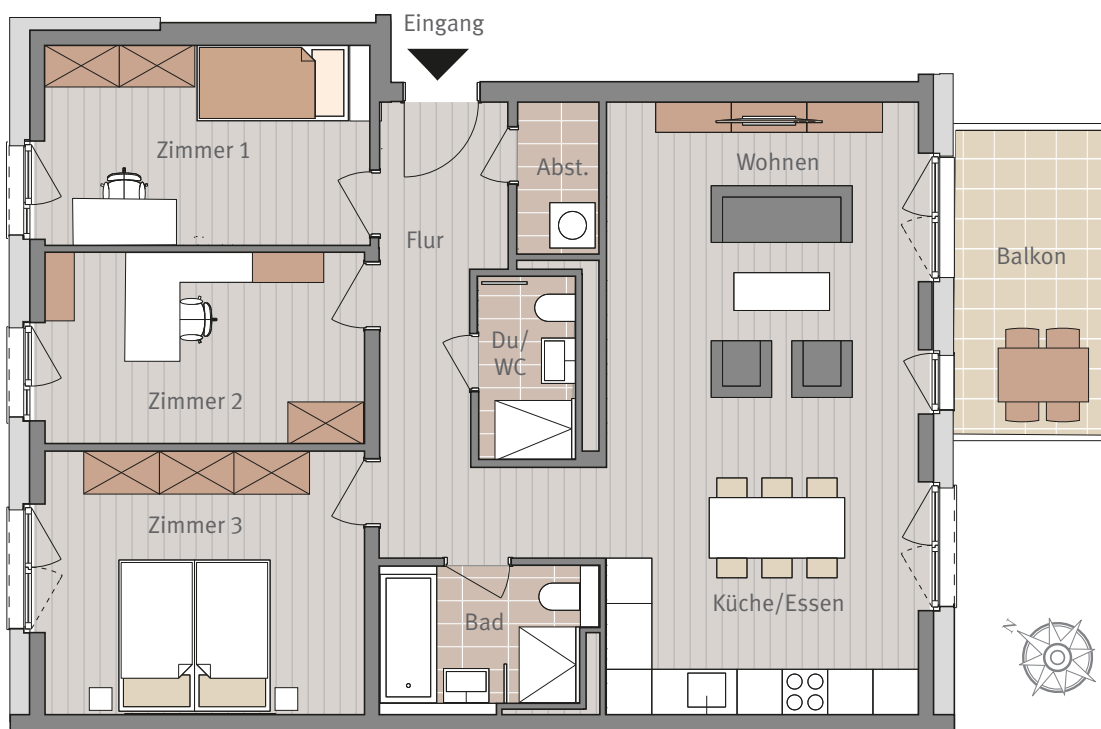

**Wohnen am Hainer Weg**  
Frankfurt-Sachsenhausen

**HAUS I**  
**AM WASSERTEMPEL 4**  
**1. OBERGESCHOSS RECHTS**  
**WHG I.1.01**  
**4-ZIMMERWOHNUNG**

Maßstab ca. 1:100

**4-ZIMMERWOHNUNG**

Flur	10,42 m <sup>2</sup>
Abstellraum	1,97 m <sup>2</sup>
Dusche/WC	3,09 m <sup>2</sup>
Wohnen	20,16 m <sup>2</sup>
Küche/Essen	13,78 m <sup>2</sup>
Bad	5,22 m <sup>2</sup>
Zimmer 3	14,93 m <sup>2</sup>
Zimmer 2	10,94 m <sup>2</sup>
Zimmer 1	11,21 m <sup>2</sup>
Balkon 50%	4,19 m <sup>2</sup>

**Wohnfläche gesamt 95,91 m<sup>2</sup>**

Sämtliche Flächenangaben sind ca. Werte • Das dargestellte Mobiliar ist nicht Teil des Mietgegenstandes • Die Küche ist im Mietpreis enthalten • Die Darstellung von Küchengeräten und die Aufteilung des Küchenmobiliars ist verbindlich • Die Darstellung und Aufteilung von Bodenbelägen ist unverbindlich.