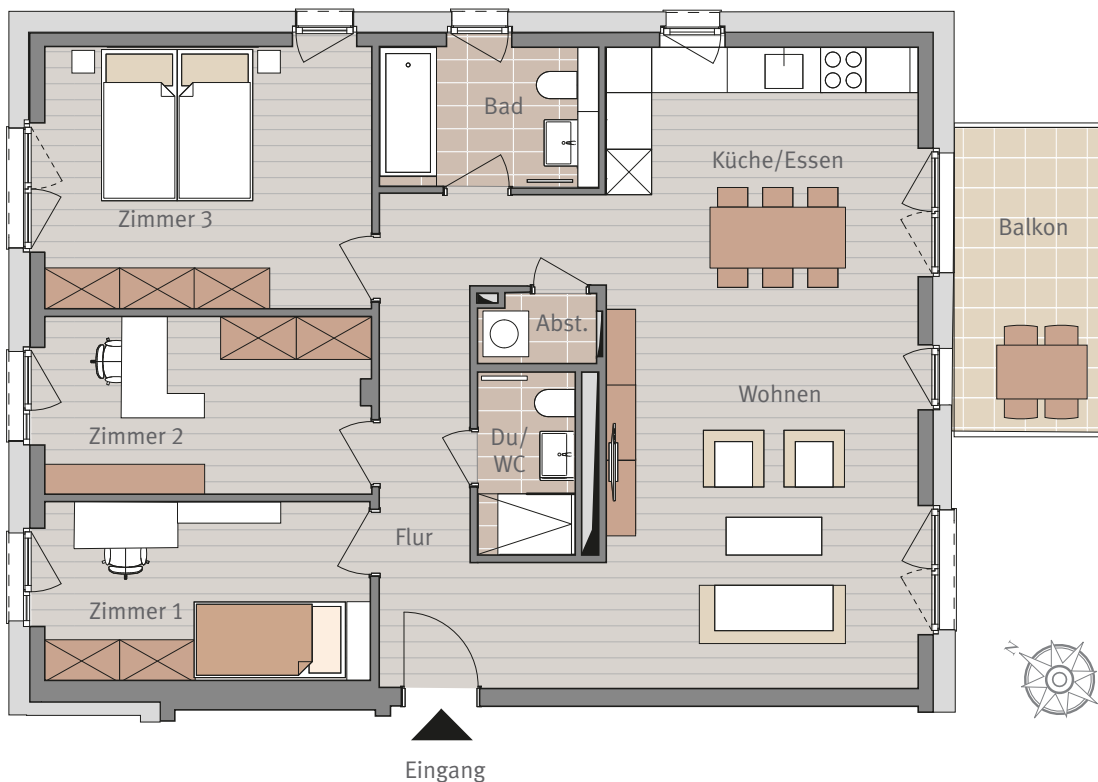

Wohnen am Hainer Weg
Frankfurt-Sachsenhausen

HAUS I
AM WASSERTEMPEL 4
1. OBERGESCHOSS LINKS
WHG I.1.02
4-ZIMMERWOHNUNG

Maßstab ca. 1:100

4-ZIMMERWOHNUNG

Flur	12,84 m ²
Zimmer 1	10,43 m ²
Zimmer 2	10,41 m ²
Zimmer 3	15,41 m ²
Bad	5,20 m ²
Wohnen	22,25 m ²
Küche/Essen	13,13 m ²
Abst.	1,37 m ²
Dusche/WC	3,10 m ²
Balkon 50%	4,22 m ²

Wohnfläche gesamt 98,36 m²

Sämtliche Flächenangaben sind ca. Werte • Das dargestellte Mobiliar ist nicht Teil des Mietgegenstandes • Die Küche ist im Mietpreis enthalten • Die Darstellung von Küchengeräten und die Aufteilung des Küchenmobiliars ist verbindlich • Die Darstellung und Aufteilung von Bodenbelägen ist unverbindlich.