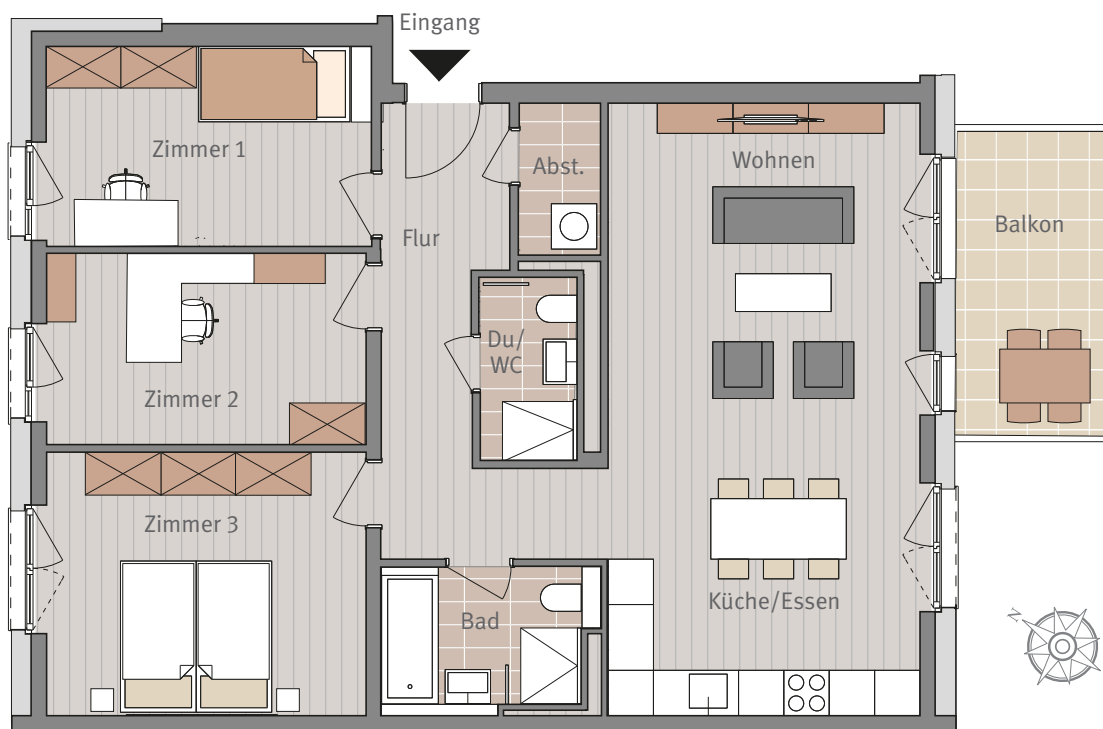

**Wohnen am Hainer Weg**  
Frankfurt-Sachsenhausen

**HAUS I**  
**AM WASSERTEMPEL 4**  
**2. OBERGESCHOSS RECHTS**  
**WHG I.2.01**  
**4-ZIMMERWOHNUNG**

Maßstab ca. 1:100

**4-ZIMMERWOHNUNG**

Flur	10,32 m <sup>2</sup>
Abstellraum	1,99 m <sup>2</sup>
Dusche/WC	3,10 m <sup>2</sup>
Wohnen	20,05 m <sup>2</sup>
Küche/Essen	13,82 m <sup>2</sup>
Bad	5,20 m <sup>2</sup>
Zimmer 3	14,92 m <sup>2</sup>
Zimmer 2	10,95 m <sup>2</sup>
Zimmer 1	11,25 m <sup>2</sup>
Balkon 50%	4,17 m <sup>2</sup>

**Wohnfläche gesamt 95,77 m<sup>2</sup>**

Sämtliche Flächenangaben sind ca. Werte • Das dargestellte Mobiliar ist nicht Teil des Mietgegenstandes • Die Küche ist im Mietpreis enthalten • Die Darstellung von Küchengeräten und die Aufteilung des Küchenmobiliars ist verbindlich • Die Darstellung und Aufteilung von Bodenbelägen ist unverbindlich.