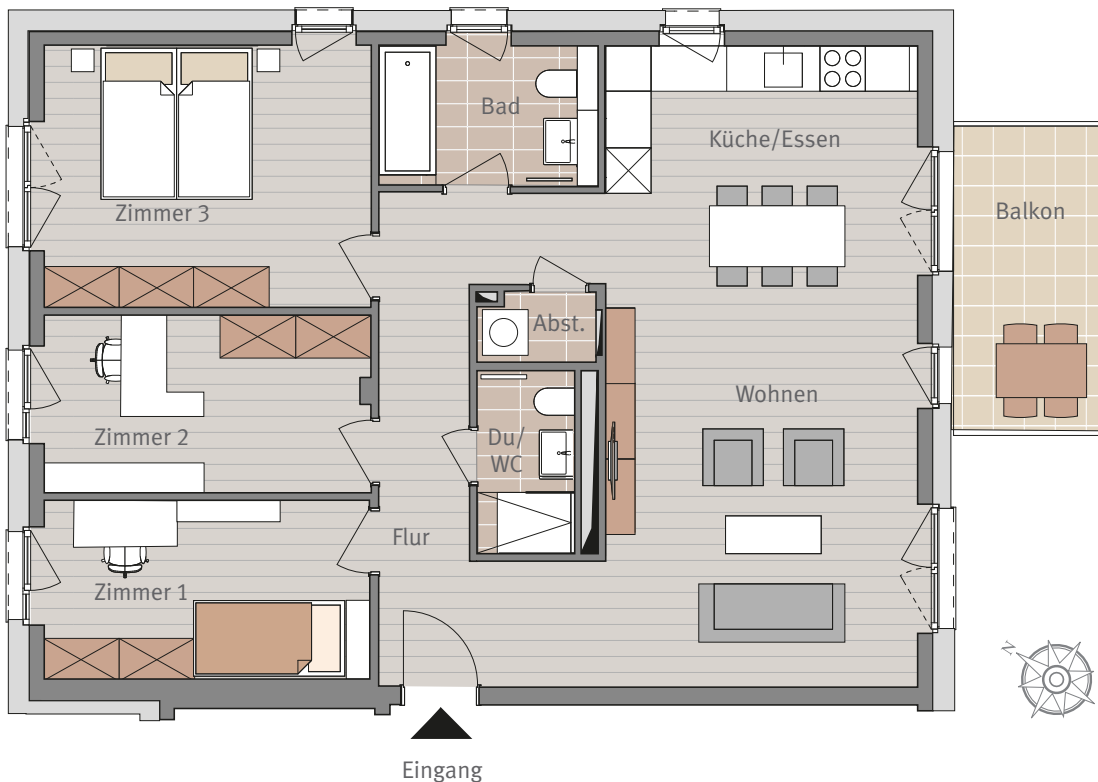

Wohnen am Hainer Weg Frankfurt-Sachsenhausen

HAUS I AM WASSERTEMPEL 4 2. OBERGESCHOSS LINKS WHG I.2.02 4-ZIMMERWOHNUNG

Maßstab ca. 1:100

4-ZIMMERWOHNUNG

Flur	12,86 m ²
Zimmer 1	10,41 m ²
Zimmer 2	10,40 m ²
Zimmer 3	15,43 m ²
Bad	5,17 m ²
Wohnen	22,30 m ²
Küche/Essen	13,06 m ²
Abst.	1,36 m ²
Dusche/WC	3,10 m ²
Balkon 50%	4,20 m ²

Wohnfläche gesamt 98,29 m²

Sämtliche Flächenangaben sind ca. Werte • Das dargestellte Mobiliar ist nicht Teil des Mietgegenstandes • Die Küche ist im Mietpreis enthalten • Die Darstellung von Küchengeräten und die Aufteilung des Küchenmobiliars ist verbindlich • Die Darstellung und Aufteilung von Bodenbelägen ist unverbindlich.