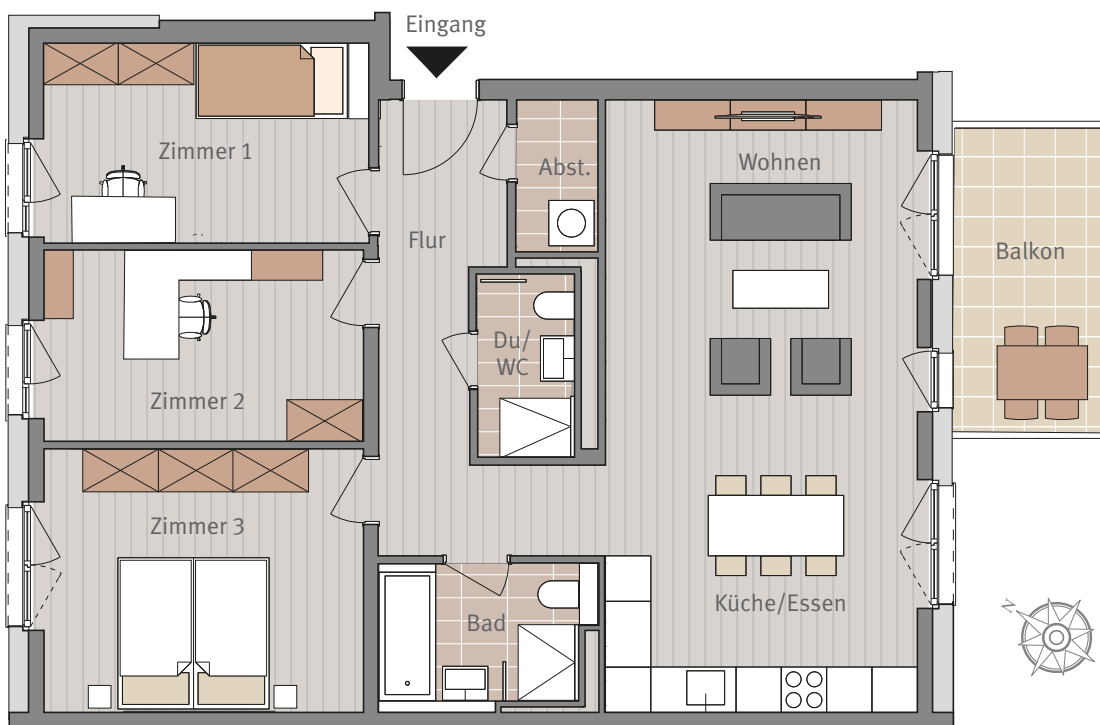

Wohnen am Hainer Weg
Frankfurt-Sachsenhausen

HAUS I
AM WASSERTEMPEL 4
3. OBERGESCHOSS RECHTS
WHG I.3.01
4-ZIMMERWOHNUNG

Maßstab ca. 1:100

4-ZIMMERWOHNUNG

Flur	10,35 m ²
Abstellraum	1,97 m ²
Dusche/WC	3,10 m ²
Wohnen	20,14 m ²
Küche/Essen	13,79 m ²
Bad	5,21 m ²
Zimmer 3	14,92 m ²
Zimmer 2	10,95 m ²
Zimmer 1	11,11 m ²
Balkon 50%	4,22 m ²

Wohnfläche gesamt 95,76 m²

Sämtliche Flächenangaben sind ca. Werte • Das dargestellte Mobiliar ist nicht Teil des Mietgegenstandes • Die Küche ist im Mietpreis enthalten • Die Darstellung von Küchengeräten und die Aufteilung des Küchenmobiliars ist verbindlich • Die Darstellung und Aufteilung von Bodenbelägen ist unverbindlich.