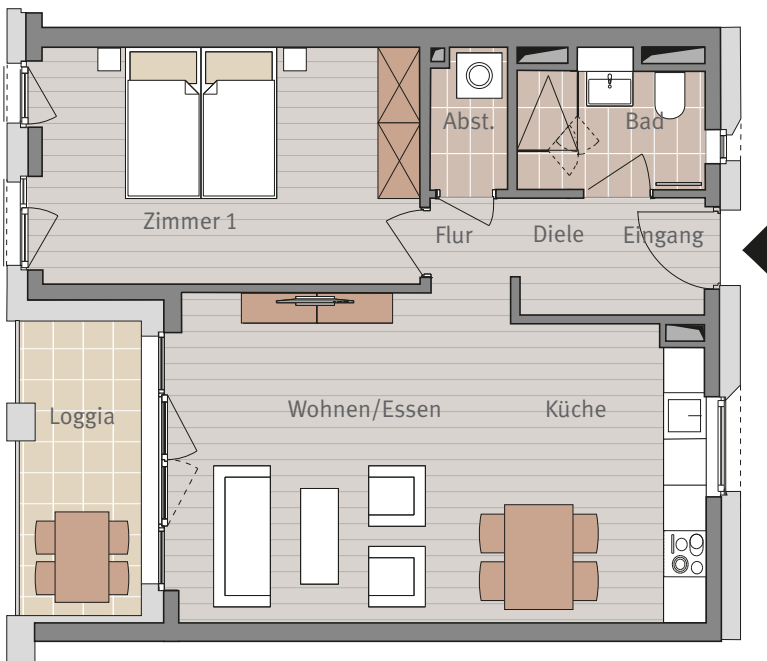

Wohnen am Hainer Weg
Frankfurt-Sachsenhausen

HAUS J
AM HENNINGER TURM 3
OST

2. OBERGESCHOSS
WOHNUNG J.2.01
2-ZIMMERWOHNUNG

Maßstab ca. 1:100

2-ZIMMERWOHNUNG

Diele	3,98 m ²
Flur	1,35 m ²
Wohnen/Essen	19,30 m ²
Küche	10,08 m ²
Zimmer 1	15,93 m ²
Abstellraum	1,96 m ²
Bad	4,13 m ²
Loggia 50%	3,17 m ²

Wohnfläche gesamt 59,90 m²

Sämtliche Flächenangaben sind ca. Werte • Das dargestellte Mobiliar ist nicht Teil des Mietgegenstandes • Die Küche ist im Mietpreis enthalten • Die Darstellung von Küchengeräten und die Aufteilung des Küchenmobiliars ist verbindlich • Die Darstellung und Aufteilung von Bodenbelägen ist unverbindlich.