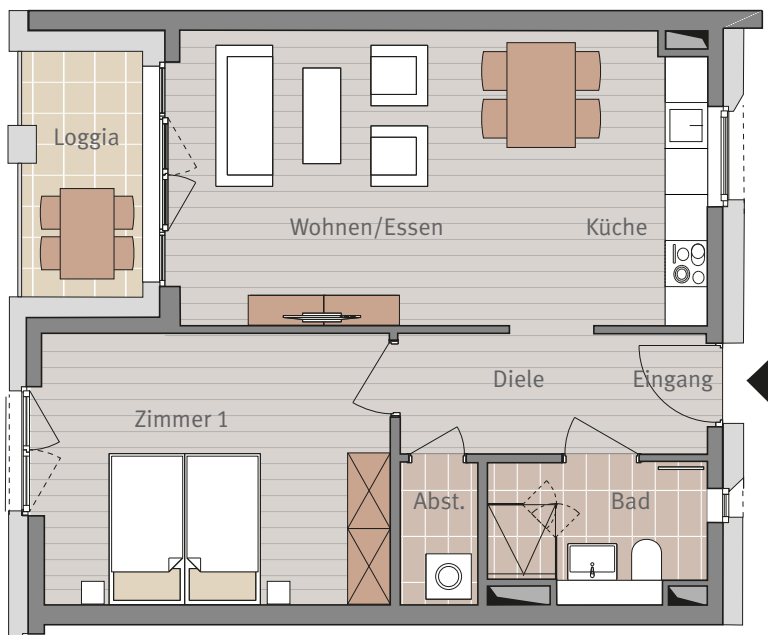

Wohnen am Hainer Weg
Frankfurt-Sachsenhausen

HAUS J
AM HENNINGER TURM 3
OST

2. OBERGESCHOSS
WOHNUNG J.2.02
2-ZIMMERWOHNUNG

Maßstab ca. 1:100

2-ZIMMERWOHNUNG

Diele	6,48 m ²
Bad	4,99 m ²
Abstellraum	1,94 m ²
Zimmer 1	16,58 m ²
Wohnen/Essen	17,58 m ²
Küche	9,97 m ²
Loggia 50%	2,76 m ²

Wohnfläche gesamt 60,30 m²

Sämtliche Flächenangaben sind ca. Werte • Das dargestellte Mobiliar ist nicht Teil des Mietgegenstandes • Die Küche ist im Mietpreis enthalten • Die Darstellung von Küchengeräten und die Aufteilung des Küchenmobiliars ist verbindlich • Die Darstellung und Aufteilung von Bodenbelägen ist unverbindlich.