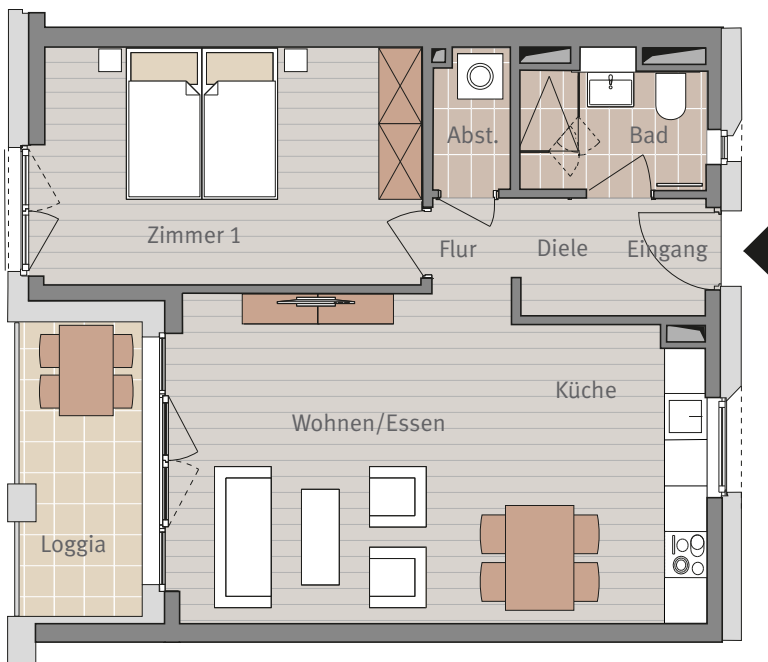

Wohnen am Hainer Weg
Frankfurt-Sachsenhausen

HAUS J
AM HENNINGER TURM 3
OST

3. OBERGESCHOSS
WOHNUNG J.3.01
2-ZIMMERWOHNUNG

Maßstab ca. 1:100

2-ZIMMERWOHNUNG

Diele	3,94 m ²
Flur	1,36 m ²
Wohnen/Essen	19,50 m ²
Küche	10,00 m ²
Zimmer 1	15,86 m ²
Abstellraum	1,94 m ²
Bad	4,12 m ²
Loggia 50%	3,18 m ²

Wohnfläche gesamt 59,90 m²

Sämtliche Flächenangaben sind ca. Werte • Das dargestellte Mobiliar ist nicht Teil des Mietgegenstandes • Die Küche ist im Mietpreis enthalten • Die Darstellung von Küchengeräten und die Aufteilung des Küchenmobiliars ist verbindlich • Die Darstellung und Aufteilung von Bodenbelägen ist unverbindlich.