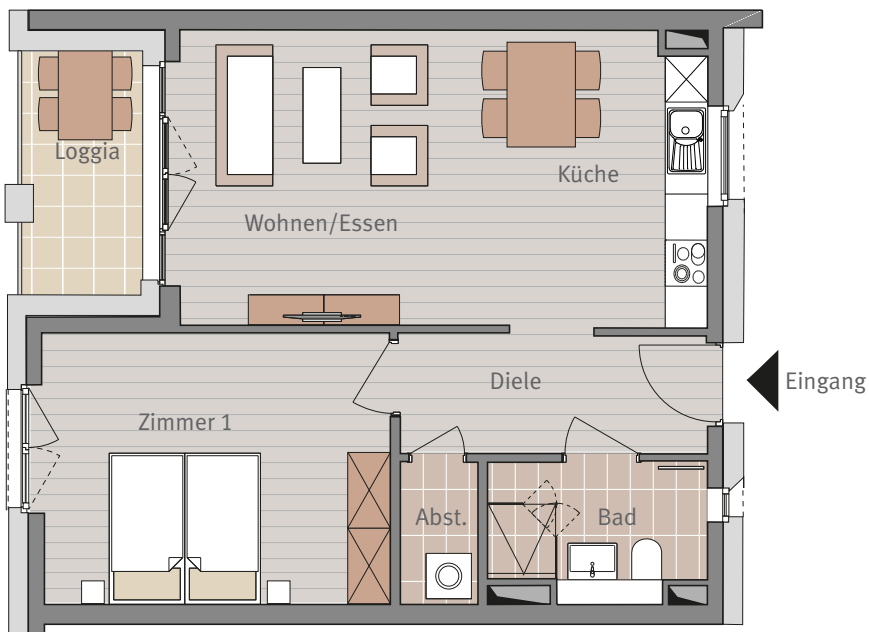

Wohnen am Hainer Weg
Frankfurt-Sachsenhausen

HAUS J
AM HENNINGER TURM 3
OST

6. OBERGESCHOSS
WOHNUNG J.6.02
2-ZIMMERWOHNUNG

Maßstab ca. 1:100

2-ZIMMERWOHNUNG

Diele	6,55 m ²
Bad	5,01 m ²
Abstellraum	1,95 m ²
Zimmer 1	16,66 m ²
Wohnen/Essen	17,41 m ²
Küche	9,98 m ²
Loggia 50%	2,75 m ²

Wohnfläche gesamt 60,31 m²

Sämtliche Flächenangaben sind ca. Werte • Das dargestellte Mobiliar ist nicht Teil des Mietgegenstandes • Die Küche ist im Mietpreis enthalten • Die Darstellung von Küchengeräten und die Aufteilung des Küchenmobiliars ist verbindlich • Die Darstellung und Aufteilung von Bodenbelägen ist unverbindlich.