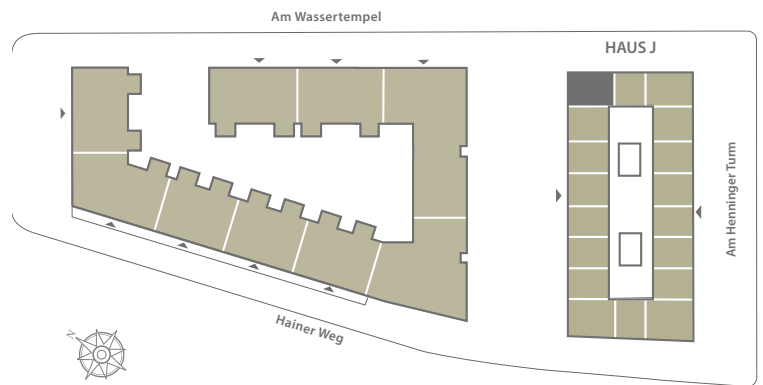

**Wohnen am Hainer Weg**  
Frankfurt-Sachsenhausen

**HAUS J**  
**AM HENNINGER TURM 3**  
**OST**

**2. OBERGESCHOSS**  
**WOHNUNG J.2.03**  
**3-ZIMMERWOHNUNG**

Maßstab ca. 1:100

**3-ZIMMERWOHNUNG**

Diele	4,77 m <sup>2</sup>
WC	1,65 m <sup>2</sup>
Flur	6,01 m <sup>2</sup>
Bad	4,28 m <sup>2</sup>
Abstellraum	1,55 m <sup>2</sup>
Wohnen/Essen	16,75 m <sup>2</sup>
Küche	15,05 m <sup>2</sup>
Zimmer 2	12,93 m <sup>2</sup>
Zimmer 1	16,44 m <sup>2</sup>
Loggia 50%	3,56 m <sup>2</sup>

**Wohnfläche gesamt 82,99 m<sup>2</sup>**

Sämtliche Flächenangaben sind ca. Werte • Das dargestellte Mobiliar ist nicht Teil des Mietgegenstandes • Die Küche ist im Mietpreis enthalten • Die Darstellung von Küchengeräten und die Aufteilung des Küchenmobiliars ist verbindlich • Die Darstellung und Aufteilung von Bodenbelägen ist unverbindlich.