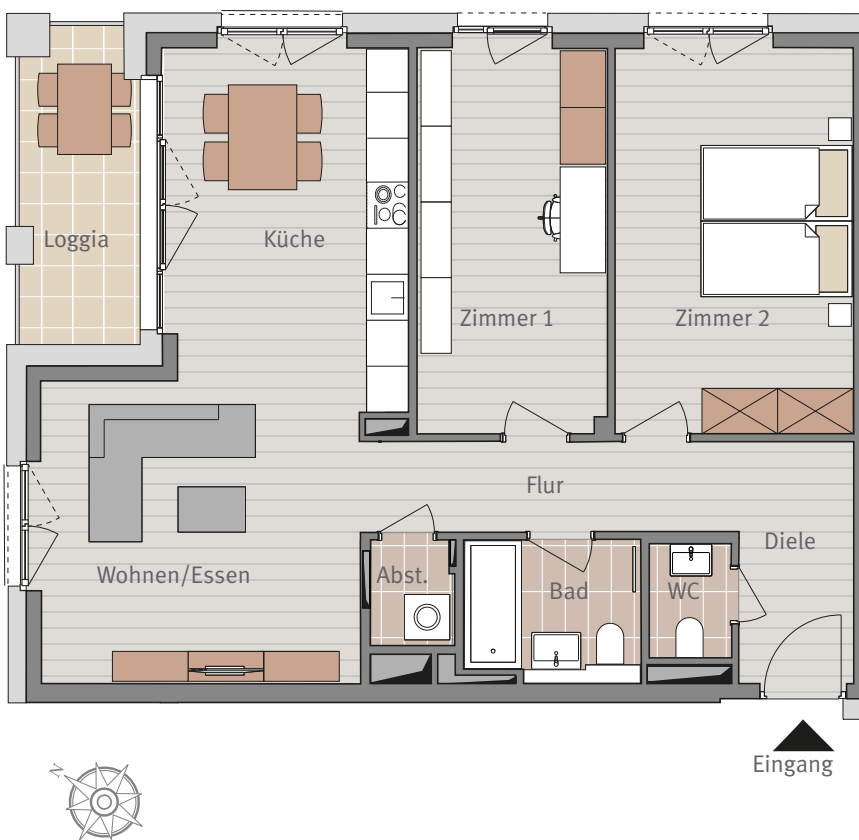

**Wohnen am Hainer Weg**  
Frankfurt-Sachsenhausen

**HAUS J**  
**AM HENNINGER TURM 3**  
**OST**

**3. OBERGESCHOSS**  
**WOHNUNG J.3.03**  
**3-ZIMMERWOHNUNG**

Maßstab ca. 1:100

**3-ZIMMERWOHNUNG**

Diele	4,76 m <sup>2</sup>
WC	1,65 m <sup>2</sup>
Flur	6,02 m <sup>2</sup>
Bad	4,14 m <sup>2</sup>
Abstellraum	1,55 m <sup>2</sup>
Wohnen/Essen	16,70 m <sup>2</sup>
Küche	15,18 m <sup>2</sup>
Zimmer 2	12,98 m <sup>2</sup>
Zimmer 1	16,40 m <sup>2</sup>
Loggia 50%	3,49 m <sup>2</sup>

**Wohnfläche gesamt 82,87 m<sup>2</sup>**

Sämtliche Flächenangaben sind ca. Werte • Das dargestellte Mobiliar ist nicht Teil des Mietgegenstandes • Die Küche ist im Mietpreis enthalten • Die Darstellung von Küchengeräten und die Aufteilung des Küchenmobiliars ist verbindlich • Die Darstellung und Aufteilung von Bodenbelägen ist unverbindlich.