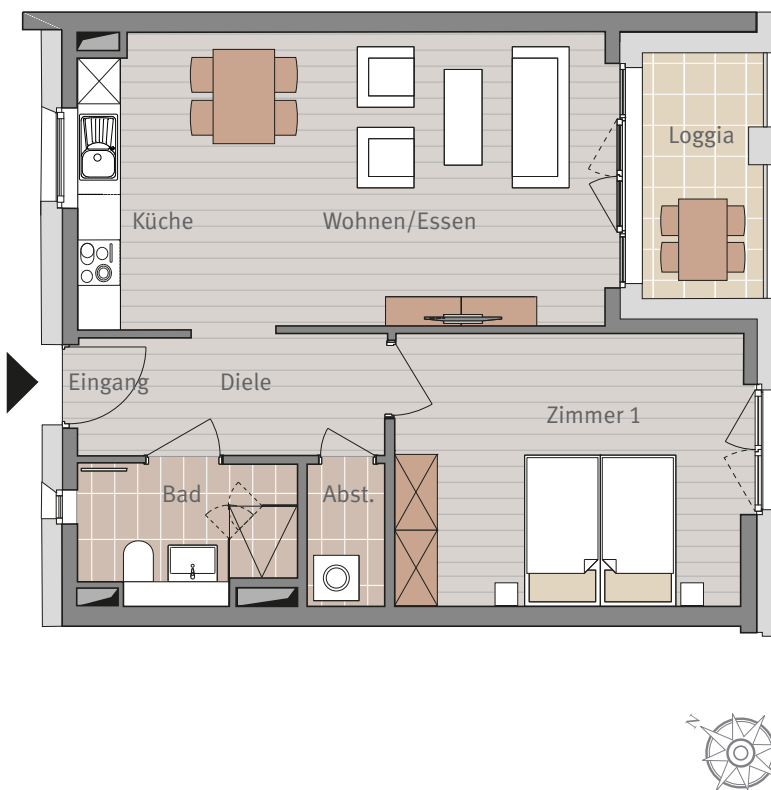

Wohnen am Hainer Weg
Frankfurt-Sachsenhausen

HAUS J
AM HENNINGER TURM 3
OST

ERDGESCHOSS
WOHNUNG J.0.06
2-ZIMMERWOHNUNG

Maßstab ca. 1:100

2-ZIMMERWOHNUNG

Diele	6,42 m ²
Wohnen/Essen	17,67 m ²
Küche	9,99 m ²
Zimmer 1	16,50 m ²
Abstellraum	1,96 m ²
Bad	5,02 m ²
Loggia 50%	2,78 m ²

Wohnfläche gesamt 60,34 m²

Sämtliche Flächenangaben sind ca. Werte • Das dargestellte Mobiliar ist nicht Teil des Mietgegenstandes • Die Küche ist im Mietpreis enthalten • Die Darstellung von Küchengeräten und die Aufteilung des Küchenmobiliars ist verbindlich • Die Darstellung und Aufteilung von Bodenbelägen ist unverbindlich.