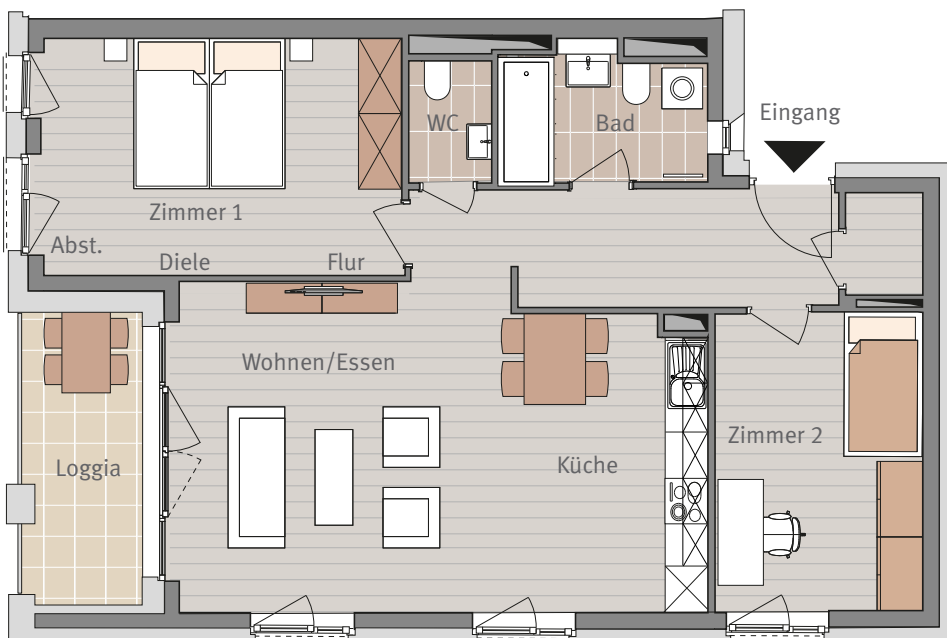

Wohnen am Hainer Weg
Frankfurt-Sachsenhausen

HAUS J
AM HENNINGER TURM 3, OST

4. OBERGESCHOSS
WOHNUNG J.4.01
3-ZIMMERWOHNUNG

Maßstab ca. 1:100

3-ZIMMERWOHNUNG

Diele	6,96 m ²
Abstellraum	1,31 m ²
Zimmer 2	10,69 m ²
Flur	1,81 m ²
Wohnen/Essen	18,77 m ²
Küche	11,00 m ²
Zimmer 1	13,99 m ²
WC	1,84 m ²
Bad	5,09 m ²
Loggia 50%	3,30 m ²

Wohnfläche gesamt 74,76 m²

Sämtliche Flächenangaben sind ca. Werte • Das dargestellte Mobiliar ist nicht Teil des Mietgegenstandes
• Die Küche ist im Mietpreis enthalten • Die Darstellung von Küchengeräten und die Aufteilung des
Küchenmobiliars ist verbindlich • Die Darstellung und Aufteilung von Bodenbelägen ist unverbindlich.