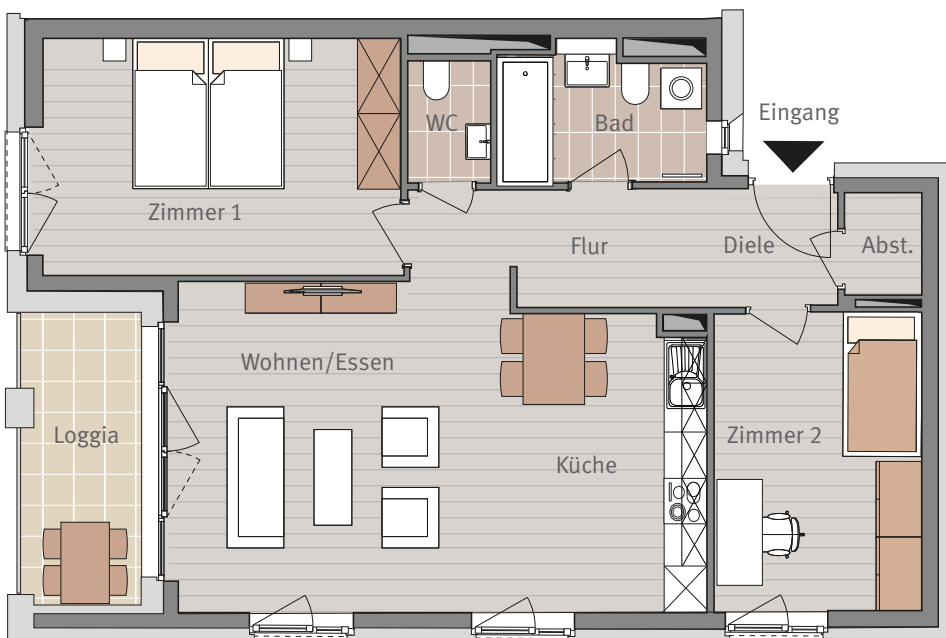

**Wohnen am Hainer Weg**  
Frankfurt-Sachsenhausen

**HAUS J**  
**AM HENNINGER TURM 3, OST**

**5. OBERGESCHOSS**  
**WOHNUNG J.5.01**  
**3-ZIMMERWOHNUNG**

Maßstab ca. 1:100

**3-ZIMMERWOHNUNG**

Diele	6,93 m <sup>2</sup>
Abstellraum	1,31 m <sup>2</sup>
Zimmer 2	11,06 m <sup>2</sup>
Flur	1,80 m <sup>2</sup>
Wohnen/Essen	19,27 m <sup>2</sup>
Küche	11,18 m <sup>2</sup>
Zimmer 1	13,93 m <sup>2</sup>
WC	1,84 m <sup>2</sup>
Bad	5,12 m <sup>2</sup>
Loggia 50%	3,50 m <sup>2</sup>

**Wohnfläche gesamt 75,94 m<sup>2</sup>**

Sämtliche Flächenangaben sind ca. Werte • Das dargestellte Mobiliar ist nicht Teil des Mietgegenstandes  
• Die Küche ist im Mietpreis enthalten • Die Darstellung von Küchengeräten und die Aufteilung des  
Küchenmobiliars ist verbindlich • Die Darstellung und Aufteilung von Bodenbelägen ist unverbindlich.