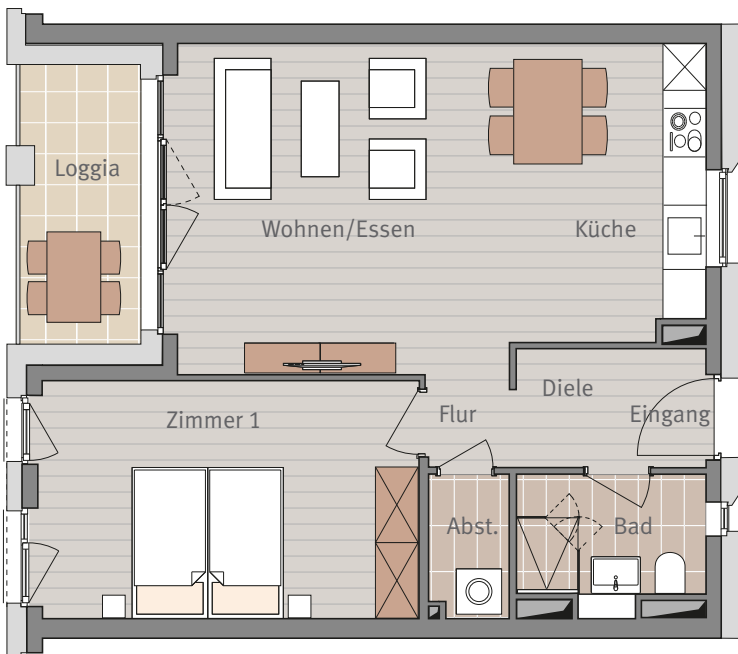

**Wohnen am Hainer Weg**  
Frankfurt-Sachsenhausen

**HAUS J**  
**AM HENNINGER TURM 3**  
**WEST**

**1. OBERGESCHOSS**  
**WOHNUNG J.1.16**  
**2-ZIMMERWOHNUNG**

Maßstab ca. 1:100

**2-ZIMMERWOHNUNG**

Diele	3,96 m <sup>2</sup>
Bad	4,13 m <sup>2</sup>
Flur	1,36 m <sup>2</sup>
Abstellraum	1,94 m <sup>2</sup>
Zimmer 1	15,88 m <sup>2</sup>
Wohnen/Essen	19,68 m <sup>2</sup>
Küche	9,96 m <sup>2</sup>
Loggia 50%	3,17 m <sup>2</sup>

**Wohnfläche gesamt 60,08 m<sup>2</sup>**

Sämtliche Flächenangaben sind ca. Werte • Das dargestellte Mobiliar ist nicht Teil des Mietgegenstandes • Die Küche ist im Mietpreis enthalten • Die Darstellung von Küchengeräten und die Aufteilung des Küchenmobiliars ist verbindlich • Die Darstellung und Aufteilung von Bodenbelägen ist unverbindlich.