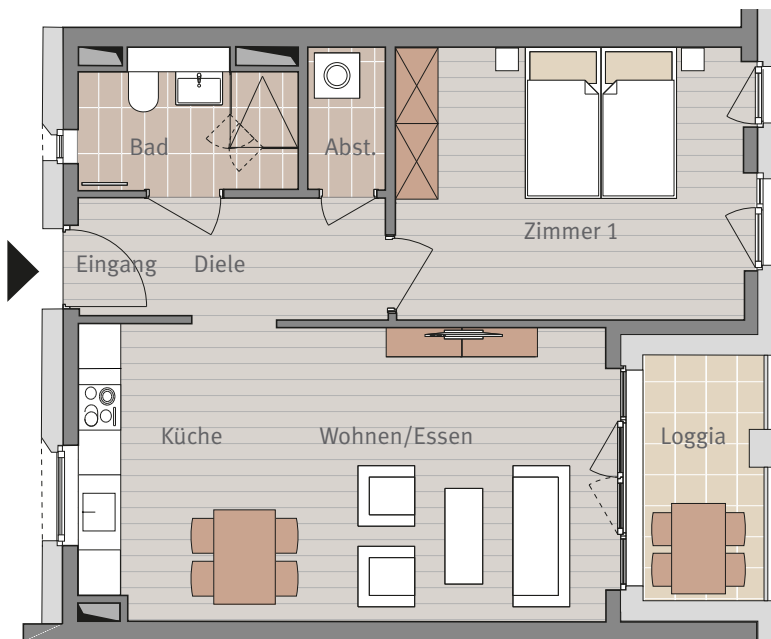

**Wohnen am Hainer Weg**  
Frankfurt-Sachsenhausen

**HAUS J**  
**AM HENNINGER TURM 3**  
**WEST**

**2. OBERGESCHOSS**  
**WOHNUNG J.2.11**  
**2-ZIMMERWOHNUNG**

Maßstab ca. 1:100

**2-ZIMMERWOHNUNG**

Diele	6,48 m <sup>2</sup>
Bad	5,02 m <sup>2</sup>
Abstellraum	1,95 m <sup>2</sup>
Zimmer 1	16,71 m <sup>2</sup>
Wohnen/Essen	17,59 m <sup>2</sup>
Küche	10,00 m <sup>2</sup>
Loggia 50%	2,78 m <sup>2</sup>

**Wohnfläche gesamt 60,53 m<sup>2</sup>**

Sämtliche Flächenangaben sind ca. Werte • Das dargestellte Mobiliar ist nicht Teil des Mietgegenstandes • Die Küche ist im Mietpreis enthalten • Die Darstellung von Küchengeräten und die Aufteilung des Küchenmobiliars ist verbindlich • Die Darstellung und Aufteilung von Bodenbelägen ist unverbindlich.