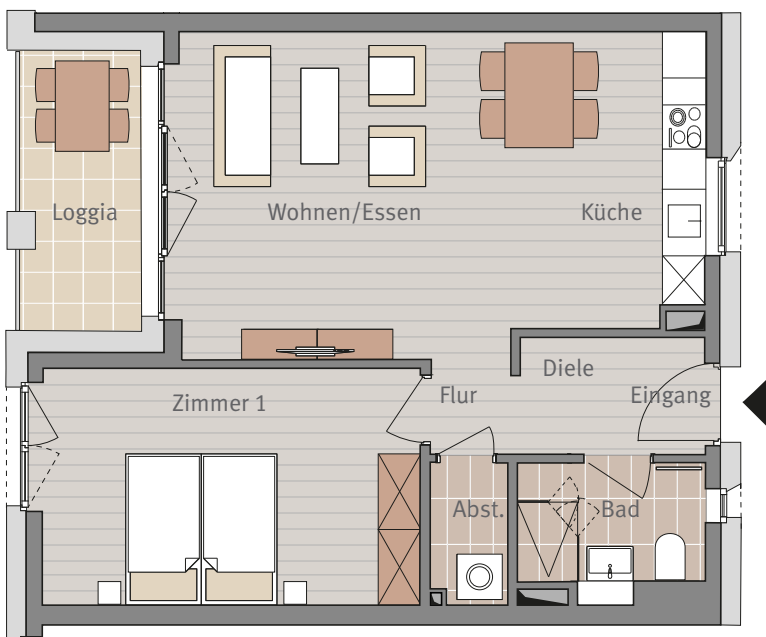

Wohnen am Hainer Weg
Frankfurt-Sachsenhausen

HAUS J
AM HENNINGER TURM 3
WEST

2. OBERGESCHOSS
WOHNUNG J.2.16
2-ZIMMERWOHNUNG

Maßstab ca. 1:100

2-ZIMMERWOHNUNG

Diele	3,99 m ²
Bad	4,14 m ²
Flur	1,35 m ²
Abstellraum	1,96 m ²
Zimmer 1	15,80 m ²
Wohnen/Essen	19,61 m ²
Küche	10,10 m ²
Loggia 50%	3,17 m ²

Wohnfläche gesamt 60,12 m²

Sämtliche Flächenangaben sind ca. Werte • Das dargestellte Mobiliar ist nicht Teil des Mietgegenstandes • Die Küche ist im Mietpreis enthalten • Die Darstellung von Küchengeräten und die Aufteilung des Küchenmobiliars ist verbindlich • Die Darstellung und Aufteilung von Bodenbelägen ist unverbindlich.