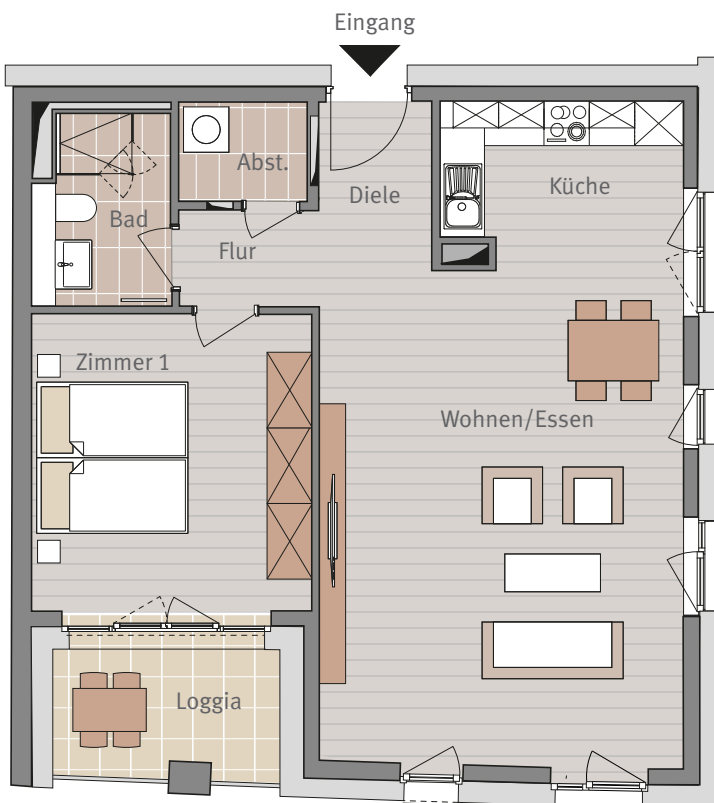

Wohnen am Hainer Weg
Frankfurt-Sachsenhausen

HAUS J
AM HENNINGER TURM 3
WEST

7. OBERGESCHOSS
WOHNUNG J.7.05
2-ZIMMERWOHNUNG

Maßstab ca. 1:100

2-ZIMMERWOHNUNG

Diele	3,35 m ²
Wohnen/Essen	32,17 m ²
Küche	7,02 m ²
Flur	2,38 m ²
Zimmer 1	15,59 m ²
Bad	4,16 m ²
Abstellraum	2,03 m ²
Loggia 50%	2,77 m ²

Wohnfläche gesamt 69,47 m²

Sämtliche Flächenangaben sind ca. Werte • Das dargestellte Mobiliar ist nicht Teil des Mietgegenstandes • Die Küche ist im Mietpreis enthalten • Die Darstellung von Küchengeräten und die Aufteilung des Küchenmobiliars ist verbindlich • Die Darstellung und Aufteilung von Bodenbelägen ist unverbindlich.