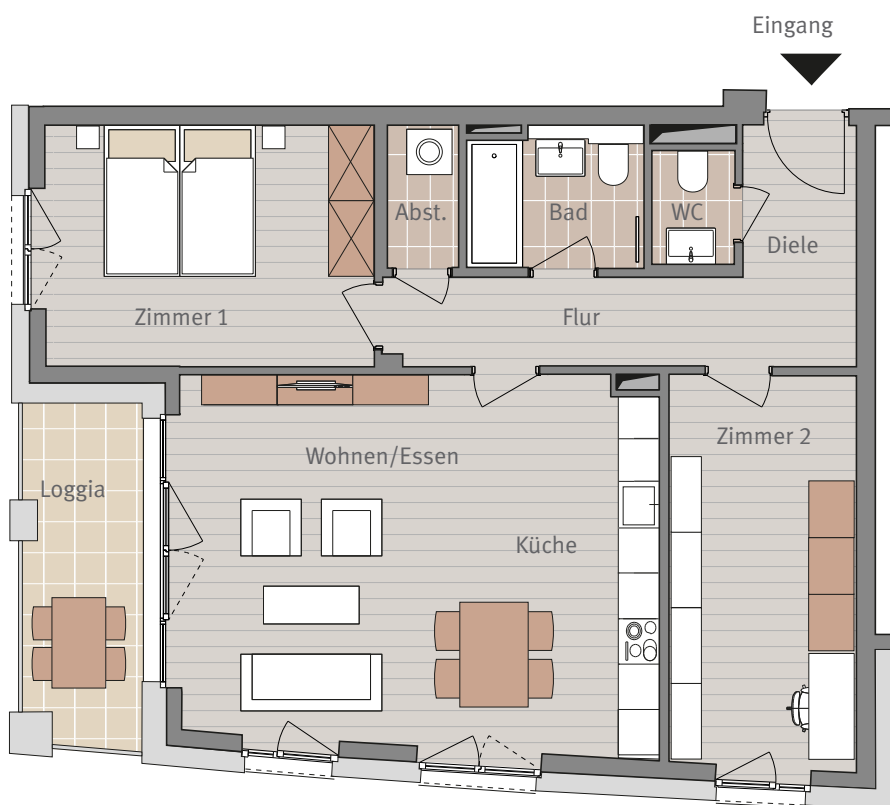

Wohnen am Hainer Weg
Frankfurt-Sachsenhausen

HAUS J
AM HENNINGER TURM 3
WEST

2. OBERGESCHOSS
WOHNUNG J.2.14
3-ZIMMERWOHNUNG

Maßstab ca. 1:100

3-ZIMMERWOHNUNG

| | |
|--------------|----------------------|
| Diele | 4,82 m ² |
| Flur | 5,67 m ² |
| Zimmer 2 | 13,24 m ² |
| Wohnen/Essen | 16,11 m ² |
| Küche | 16,22 m ² |
| Zimmer 1 | 14,23 m ² |
| Abstellraum | 1,79 m ² |
| Bad | 4,26 m ² |
| WC | 1,64 m ² |
| Loggia 50% | 3,79 m ² |

Wohnfläche gesamt 81,77 m²

Sämtliche Flächenangaben sind ca. Werte • Das dargestellte Mobiliar ist nicht Teil des Mietgegenstandes • Die Küche ist im Mietpreis enthalten • Die Darstellung von Küchengeräten und die Aufteilung des Küchenmobiliars ist verbindlich • Die Darstellung und Aufteilung von Bodenbelägen ist unverbindlich.