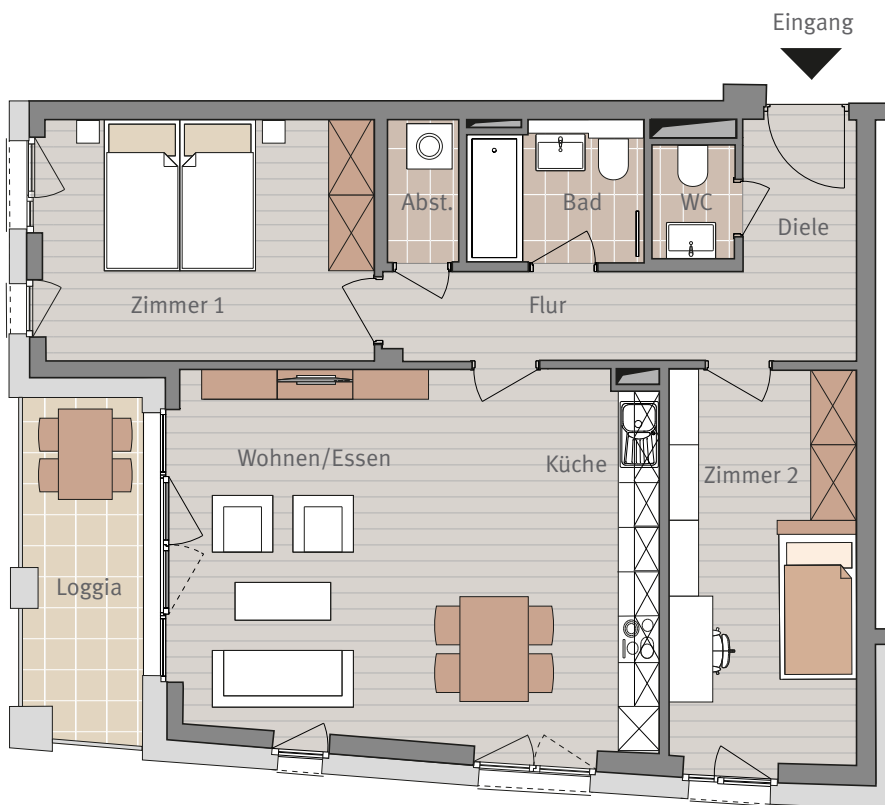

**Wohnen am Hainer Weg**  
Frankfurt-Sachsenhausen

**HAUS J**  
**AM HENNINGER TURM 3**  
**WEST**

**3. OBERGESCHOSS**  
**WOHNUNG J.3.12**  
**3-ZIMMERWOHNUNG**

Maßstab ca. 1:100

**3-ZIMMERWOHNUNG**

Diele	4,83 m <sup>2</sup>
Flur	5,62 m <sup>2</sup>
Zimmer 2	13,20 m <sup>2</sup>
Wohnen/Essen	19,44 m <sup>2</sup>
Küche	12,78 m <sup>2</sup>
Zimmer 1	14,37 m <sup>2</sup>
Abstellraum	1,77 m <sup>2</sup>
Bad	4,30 m <sup>2</sup>
WC	1,65 m <sup>2</sup>
Loggia 50%	3,78 m <sup>2</sup>

**Wohnfläche gesamt 81,74 m<sup>2</sup>**

Sämtliche Flächenangaben sind ca. Werte • Das dargestellte Mobiliar ist nicht Teil des Mietgegenstandes • Die Küche ist im Mietpreis enthalten • Die Darstellung von Küchengeräten und die Aufteilung des Küchenmobiliars ist verbindlich • Die Darstellung und Aufteilung von Bodenbelägen ist unverbindlich.