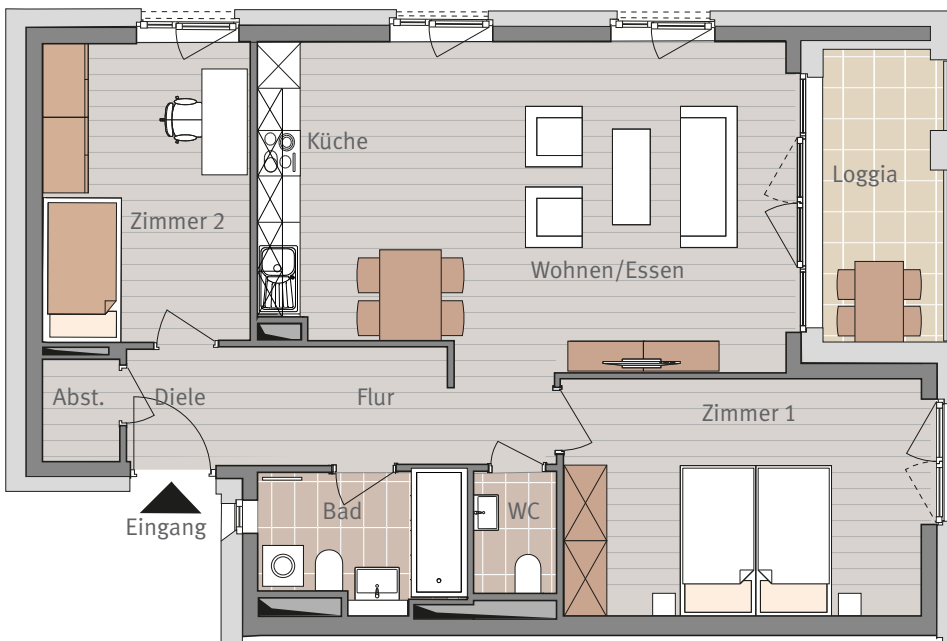

Wohnen am Hainer Weg
Frankfurt-Sachsenhausen

HAUS J
AM HENNINGER TURM 3, WEST

4. OBERGESCHOSS
WOHNUNG J.4.08
3-ZIMMERWOHNUNG

Maßstab ca. 1:100

3-ZIMMERWOHNUNG

Diele	6,91 m ²
Abstellraum	1,29 m ²
Zimmer 2	11,07 m ²
Flur	1,84 m ²
Wohnen/Essen	19,24 m ²
Küche	11,12 m ²
Zimmer 1	14,00 m ²
WC	1,84 m ²
Bad	5,12 m ²
Loggia 50%	3,60 m ²

Wohnfläche gesamt 76,03 m²

Sämtliche Flächenangaben sind ca. Werte • Das dargestellte Mobiliar ist nicht Teil des Mietgegenstandes
• Die Küche ist im Mietpreis enthalten • Die Darstellung von Küchengeräten und die Aufteilung des
Küchenmobiliars ist verbindlich • Die Darstellung und Aufteilung von Bodenbelägen ist unverbindlich.