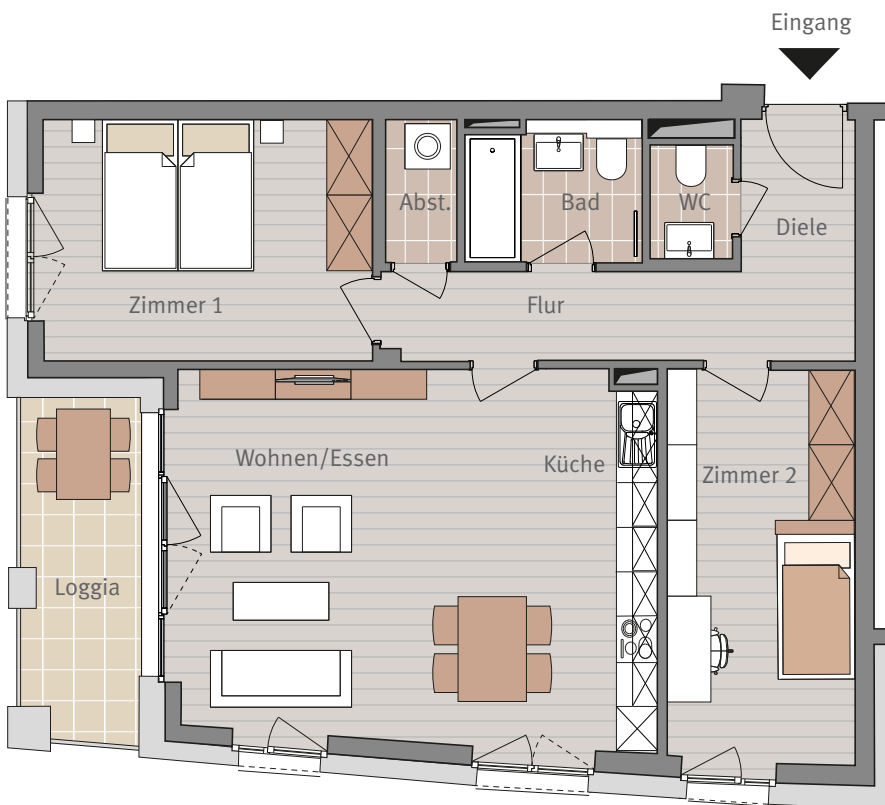

Wohnen am Hainer Weg
Frankfurt-Sachsenhausen

HAUS J
AM HENNINGER TURM 3
WEST

4. OBERGESCHOSS
WOHNUNG J.4.12
3-ZIMMERWOHNUNG

Maßstab ca. 1:100

3-ZIMMERWOHNUNG

Diele	4,76 m ²
Flur	5,64 m ²
Zimmer 2	13,26 m ²
Wohnen/Essen	19,36 m ²
Küche	12,64 m ²
Zimmer 1	14,22 m ²
Abstellraum	1,75 m ²
Bad	4,28 m ²
WC	1,64 m ²
Loggia 50%	3,80 m ²

Wohnfläche gesamt 81,62 m²

Sämtliche Flächenangaben sind ca. Werte • Das dargestellte Mobiliar ist nicht Teil des Mietgegenstandes • Die Küche ist im Mietpreis enthalten • Die Darstellung von Küchengeräten und die Aufteilung des Küchenmobiliars ist verbindlich • Die Darstellung und Aufteilung von Bodenbelägen ist unverbindlich.