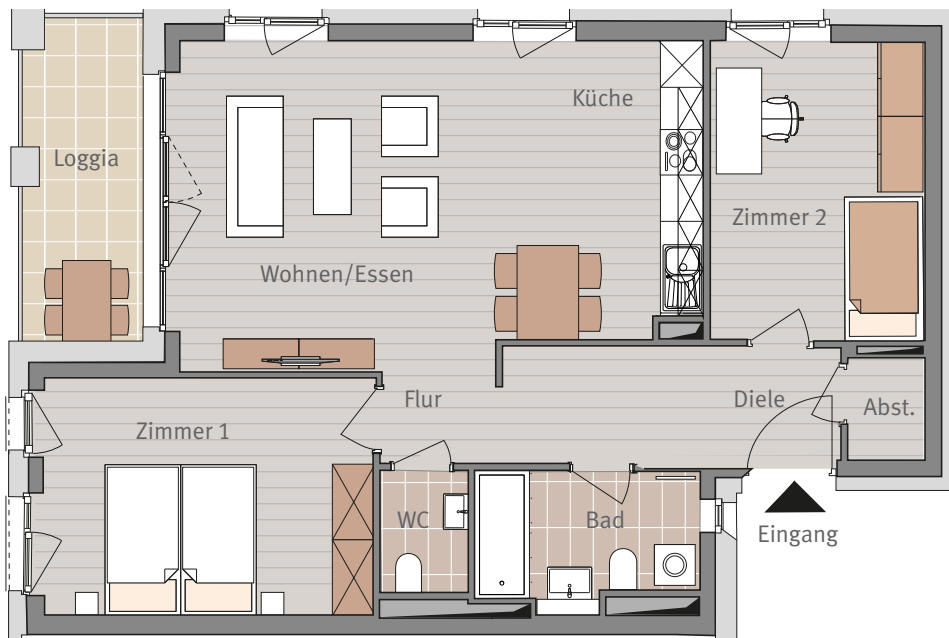

Wohnen am Hainer Weg
Frankfurt-Sachsenhausen

HAUS J
AM HENNINGER TURM 3, WEST

7. OBERGESCHOSS
WOHNUNG J.7.08
3-ZIMMERWOHNUNG

Maßstab ca. 1:100

3-ZIMMERWOHNUNG

Diele	6,88 m ²
Bad	5,11 m ²
Flur	1,81 m ²
WC	1,84 m ²
Zimmer 1	14,03 m ²
Wohnen/Essen	19,18 m ²
Küche	11,06 m ²
Zimmer 2	11,03 m ²
Abstellraum	1,33 m ²
Loggia 50%	3,60 m ²

Wohnfläche gesamt 75,87 m²

Sämtliche Flächenangaben sind ca. Werte • Das dargestellte Mobiliar ist nicht Teil des Mietgegenstandes
• Die Küche ist im Mietpreis enthalten • Die Darstellung von Küchengeräten und die Aufteilung des
Küchenmobiliars ist verbindlich • Die Darstellung und Aufteilung von Bodenbelägen ist unverbindlich.