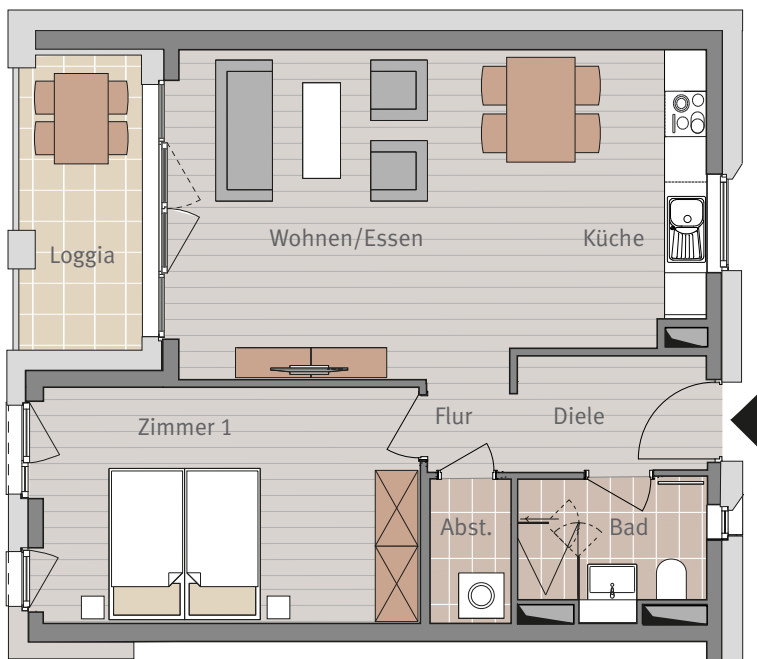

**Wohnen am Hainer Weg**  
Frankfurt-Sachsenhausen

**HAUS J**  
**AM HENNINGER TURM 3**  
**WEST**

**ERDGESCHOSS**  
**WOHNUNG J.0.16**  
**2-ZIMMERWOHNUNG**

Maßstab ca. 1:100

**2-ZIMMERWOHNUNG**

Diele	3,96 m <sup>2</sup>
Bad	4,12 m <sup>2</sup>
Flur	1,35 m <sup>2</sup>
Abstellraum	1,99 m <sup>2</sup>
Zimmer 1	15,92 m <sup>2</sup>
Wohnen/Essen	19,67 m <sup>2</sup>
Küche	9,96 m <sup>2</sup>
Loggia 50%	3,19 m <sup>2</sup>

**Wohnfläche gesamt 60,16 m<sup>2</sup>**

Sämtliche Flächenangaben sind ca. Werte • Das dargestellte Mobiliar ist nicht Teil des Mietgegenstandes • Die Küche ist im Mietpreis enthalten • Die Darstellung von Küchengeräten und die Aufteilung des Küchenmobiliars ist verbindlich • Die Darstellung und Aufteilung von Bodenbelägen ist unverbindlich.